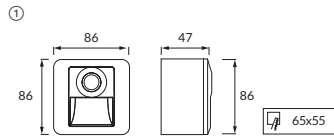

② GOLD LED 4000K

	01234	ABCDE					
①	02935	KRYSTAL LED WHITE	1 W	65 lm	biały bílá biela		5901477329357
②	03004	GOLD LED 4000K	3 W	240 lm		neutralna biela neutrální bílá neutrálna biela	5901477330049
③	03167	DIAMOND LED 2W SILVER	2 W	150 lm	srebrny / stříbrná / strieborná		5901477331671
④	03168	DIAMOND LED 2W WHITE			biały / bílá / biela		5901477331688

① ② **Materiał / Materiál / Material**

PL: tworzywo sztuczne
CZ: plast
SK: plast

① ② **Uwagi / Komentář / Komentáre**

PL: kąt działania czujnika 130°
CZ: rozsah čidla pohybu 130°
SK: uhol činnosti pohybového čidla 130°

③ ④ **Uwagi / Komentář / Komentáre**

PL: kąt działania czujnika 360°
CZ: rozsah čidla pohybu 360°
SK: uhol činnosti pohybového čidla 360°

① ... ④ **Uwagi / Komentář / Komentáre**

PL: działa przy świetle otoczenia poniżej 20lx.
CZ: pracuje s okolním světlem pod 20lx
SK: pracuje s okolitým svetlom pod 20lx

① ② **Uwagi / Komentář / Komentáre**

PL: zasięg wykrywania ruchu max 3m (<24°C)
CZ: maximální dosah čidla 3m (<24°C)
SK: maximálny dosah čidla 3m (<24°C)

③ ④ **Uwagi / Komentář / Komentáre**

PL: zasięg wykrywania ruchu max 5m
CZ: maximální dosah čidla 5m
SK: maximálny dosah čidla 5m

① **Uwagi / Komentář / Komentáre**

PL: czas świecenia 45s
CZ: doba svícení 45s
SK: doba svietenia 45s

② ③ ④ **Uwagi / Komentář / Komentáre**

PL: wyłączenie po 20s bez ruchu
CZ: vypnutí po 20s bez pohybu
SK: vypnutie po 20s bez pohybu

③ ④ **Uwagi / Komentář / Komentáre**

PL: mikrofalowy czujnik ruchu w komplecie
CZ: mikrovlnné čidlo pohybu je součástí dodávky
SK: mikrovlnné čidlo pohybu je súčasťou dodávky