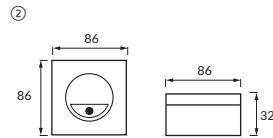

② GOLD LED 4000K

	01234	ABCDE					
①	02935	KRYSTAL LED WHITE	1 W	65 lm	biały bílá biela		5901477329357
②	03004	GOLD LED 4000K	3 W	240 lm		neutralna biela neutrální bílá neutrálna biela	5901477330049
③	03167	DIAMOND LED 2W SILVER	2 W	150 lm	srebrny / stříbrná / strieborná		5901477331671
④	03168	DIAMOND LED 2W WHITE			biały / bílá / biela		5901477331688

① ② **Materiał / Materiál / Material**

PL: tworzywo sztuczne
CZ: plast
SK: plast

① ② **Uwagi / Komentář / Komentáre**

PL: kąt działania czujnika 130°
CZ: rozsah čidla pohybu 130°
SK: uhol činnosti pohybového čidla 130°

③ ④ **Uwagi / Komentář / Komentáre**

PL: kąt działania czujnika 360°
CZ: rozsah čidla pohybu 360°
SK: uhol činnosti pohybového čidla 360°

① ... ④ **Uwagi / Komentář / Komentáre**

PL: działa przy świetle otoczenia poniżej 20lx.
CZ: pracuje s okolním světlem pod 20lx
SK: pracuje s okolitým svetlom pod 20lx

① ② **Uwagi / Komentář / Komentáre**

PL: zasięg wykrywania ruchu max 3m (<24°C)
CZ: maximální dosah čidla 3m (<24°C)
SK: maximálny dosah čidla 3m (<24°C)

③ ④ **Uwagi / Komentář / Komentáre**

PL: zasięg wykrywania ruchu max 5m
CZ: maximální dosah čidla 5m
SK: maximálny dosah čidla 5m

① **Uwagi / Komentář / Komentáre**

PL: czas świecenia 45s
CZ: doba svícení 45s
SK: doba svietenia 45s

② ③ ④ **Uwagi / Komentář / Komentáre**

PL: wyłączenie po 20s bez ruchu
CZ: vypnutí po 20s bez pohybu
SK: vypnutie po 20s bez pohybu

③ ④ **Uwagi / Komentář / Komentáre**

PL: mikrofalowy czujnik ruchu w komplecie
CZ: mikrovlnné čidlo pohybu je součástí dodávky
SK: mikrovlnné čidlo pohybu je súčasťou dodávky