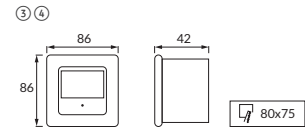

② GOLD LED 4000K

	01234	ABCDE					
①	02935	KRYSTAL LED WHITE	1 W	65 lm	biały bílá biela		5901477329357
②	03004	GOLD LED 4000K	3 W	240 lm		neutralna biela neutrální bílá neutrálna biela	5901477330049
③	03167	DIAMOND LED 2W SILVER	2 W	150 lm	srebrny / stříbrná / strieborná		5901477331671
④	03168	DIAMOND LED 2W WHITE			biały / bílá / biela		5901477331688

① ② **Materiał / Materiál / Material**

PL: tworzywo sztuczne
CZ: plast
SK: plast

① ② **Uwagi / Komentář / Komentáre**

PL: kąt działania czujnika 130°
CZ: rozsah čidla pohybu 130°
SK: uhol činnosti pohybového čidla 130°

③ ④ **Uwagi / Komentář / Komentáre**

PL: kąt działania czujnika 360°
CZ: rozsah čidla pohybu 360°
SK: uhol činnosti pohybového čidla 360°

① ... ④ **Uwagi / Komentář / Komentáre**

PL: działa przy świetle otoczenia poniżej 20lx.
CZ: pracuje s okolním světlem pod 20lx
SK: pracuje s okolitým svetlom pod 20lx

① ② **Uwagi / Komentář / Komentáre**

PL: zasięg wykrywania ruchu max 3m (<24°C)
CZ: maximální dosah čidla 3m (<24°C)
SK: maximálny dosah čidla 3m (<24°C)

③ ④ **Uwagi / Komentář / Komentáre**

PL: zasięg wykrywania ruchu max 5m
CZ: maximální dosah čidla 5m
SK: maximálny dosah čidla 5m

① **Uwagi / Komentář / Komentáre**

PL: czas świecenia 45s
CZ: doba svícení 45s
SK: doba svietenia 45s

② ③ ④ **Uwagi / Komentář / Komentáre**

PL: wyłączenie po 20s bez ruchu
CZ: vypnutí po 20s bez pohybu
SK: vypnutie po 20s bez pohybu

③ ④ **Uwagi / Komentář / Komentáre**

PL: mikrofalowy czujnik ruchu w komplecie
CZ: mikrovlnné čidlo pohybu je součástí dodávky
SK: mikrovlnné čidlo pohybu je súčasťou dodávky