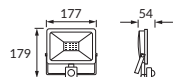

KROMA LED S

GB: SMD LED floodlight with a motion sensor / DE: SMD LED Flutlicht Leuchte mit Bewegungsmelder / RU: Проектор SMD LED с датчиком движения

STRÜHM

SENSOR

MAX 8M

AREA
30° / 120°

LUX
20 - 2000

TIME
5s - 8min

① ②

③ ④

⑤ ⑥

⑦ ⑧

⑨ ⑩

	01234	ABCDE					Tc(K)	
①	03772	KROMA LED S 10W GREY 4500K	10 W	810 lm	grey grau серый	neutral white / Neutralweiß / нейтральный белый	4500 K	5901477337727
②	03773	KROMA LED S 10W GREY 6500K				cold white / Kaltweiß / холодный белый	6500 K	5901477337734
③	03605	KROMA LED S 20W GREY 4500K	20 W	1600 lm		neutral white / Neutralweiß / нейтральный белый	4500 K	5901477336058
④	03705	KROMA LED S 20W GREY 6500K				cold white / Kaltweiß / холодный белый	6500 K	5901477337055
⑤	03606	KROMA LED S 30W GREY 4500K	30 W	2400 lm		neutral white / Neutralweiß / нейтральный белый	4500 K	5901477336065
⑥	03706	KROMA LED S 30W GREY 6500K				cold white / Kaltweiß / холодный белый	6500 K	5901477337062
⑦	03607	KROMA LED S 50W GREY 4500K	50 W	4000 lm		neutral white / Neutralweiß / нейтральный белый	4500 K	5901477336072
⑧	03707	KROMA LED S 50W GREY 6500K				cold white / Kaltweiß / холодный белый	6500 K	5901477337079
⑨	03608	KROMA LED S 100W GREY 4500K	100 W	8000 lm		neutral white / Neutralweiß / нейтральный белый	4500 K	5901477336089
⑩	03708	KROMA LED S 100W GREY 6500K				cold white / Kaltweiß / холодный белый	6500 K	5901477337086

Material / Material / Материал

GB: aluminium alloy cast, glass, plastic
DE: Aluminiumgusslegierung, Glas, Kunststoff
RU: литьё из сплава алюминия, стекло, пластмасса

Comments / Kommentare / Комментарии

GB: range 30°+120° (V+H)
DE: Sensorbetätigungswinkel 30°+120° (V+H)
RU: угол работы датчика на 30°+120° (V+H)

Comments / Kommentare / Комментарии