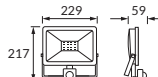

KROMA LED S

GB: SMD LED floodlight with a motion sensor / DE: SMD LED Flutlicht Leuchte mit Bewegungsmelder / RU: Проектор SMD LED с датчиком движения

STRÜHM

SENSOR

MAX 8M

AREA
30° / 120°

LUX
20 - 2000

TIME
5s - 8min

① ②

③ ④

⑤ ⑥

⑦ ⑧

⑨ ⑩

	01234	ABCDE					Tc(K)	
①	03772	KROMA LED S 10W GREY 4500K	10 W	810 lm	grey grau серый	neutral white / Neutralweiß / нейтральный белый	4500 K	5901477337727
②	03773	KROMA LED S 10W GREY 6500K				cold white / Kaltweiß / холодный белый	6500 K	5901477337734
③	03605	KROMA LED S 20W GREY 4500K	20 W	1600 lm		neutral white / Neutralweiß / нейтральный белый	4500 K	5901477336058
④	03705	KROMA LED S 20W GREY 6500K				cold white / Kaltweiß / холодный белый	6500 K	5901477337055
⑤	03606	KROMA LED S 30W GREY 4500K	30 W	2400 lm		neutral white / Neutralweiß / нейтральный белый	4500 K	5901477336065
⑥	03706	KROMA LED S 30W GREY 6500K				cold white / Kaltweiß / холодный белый	6500 K	5901477337062
⑦	03607	KROMA LED S 50W GREY 4500K	50 W	4000 lm		neutral white / Neutralweiß / нейтральный белый	4500 K	5901477336072
⑧	03707	KROMA LED S 50W GREY 6500K				cold white / Kaltweiß / холодный белый	6500 K	5901477337079
⑨	03608	KROMA LED S 100W GREY 4500K	100 W	8000 lm		neutral white / Neutralweiß / нейтральный белый	4500 K	5901477336089
⑩	03708	KROMA LED S 100W GREY 6500K				cold white / Kaltweiß / холодный белый	6500 K	5901477337086

Material / Material / Материал

GB: aluminium alloy cast, glass, plastic
DE: Aluminiumgusslegierung, Glas, Kunststoff
RU: литьё из сплава алюминия, стекло, пластмасса

Comments / Kommentare / Комментарии

GB: range 30°+120° (V+H)
DE: Sensorbetätigungswinkel 30°+120° (V+H)
RU: угол работы датчика на 30°+120° (V+H)

Comments / Kommentare / Комментарии