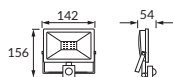

KROMA LED S

GB: SMD LED floodlight with a motion sensor / DE: SMD LED Flutlicht Leuchte mit Bewegungsmelder / RU: Проектор SMD LED с датчиком движения

STRÜHM

SENSOR

MAX 8M

AREA
30° / 120°

LUX
20 - 2000

TIME
5s - 8min

① ②

③ ④

⑤ ⑥

⑦ ⑧

⑨ ⑩

	01234	ABCDE					Tc(K)	
①	03772	KROMA LED S 10W GREY 4500K	10 W	810 lm	grey grau серый	neutral white / Neutralweiß / нейтральный белый	4500 K	5901477337727
②	03773	KROMA LED S 10W GREY 6500K				cold white / Kaltweiß / холодный белый	6500 K	5901477337734
③	03605	KROMA LED S 20W GREY 4500K	20 W	1600 lm		neutral white / Neutralweiß / нейтральный белый	4500 K	5901477336058
④	03705	KROMA LED S 20W GREY 6500K				cold white / Kaltweiß / холодный белый	6500 K	5901477337055
⑤	03606	KROMA LED S 30W GREY 4500K	30 W	2400 lm		neutral white / Neutralweiß / нейтральный белый	4500 K	5901477336065
⑥	03706	KROMA LED S 30W GREY 6500K				cold white / Kaltweiß / холодный белый	6500 K	5901477337062
⑦	03607	KROMA LED S 50W GREY 4500K	50 W	4000 lm		neutral white / Neutralweiß / нейтральный белый	4500 K	5901477336072
⑧	03707	KROMA LED S 50W GREY 6500K				cold white / Kaltweiß / холодный белый	6500 K	5901477337079
⑨	03608	KROMA LED S 100W GREY 4500K	100 W	8000 lm		neutral white / Neutralweiß / нейтральный белый	4500 K	5901477336089
⑩	03708	KROMA LED S 100W GREY 6500K				cold white / Kaltweiß / холодный белый	6500 K	5901477337086

Material / Material / Материал

GB: aluminium alloy cast, glass, plastic
DE: Aluminiumgusslegierung, Glas, Kunststoff
RU: литьё из сплава алюминия, стекло, пластмасса

Comments / Kommentare / Комментарии

GB: range 30°+120° (V+H)
DE: Sensorbetätigungswinkel 30°+120° (V+H)
RU: угол работы датчика на 30°+120° (V+H)

Comments / Kommentare / Комментарии