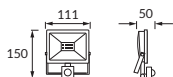

KROMA LED S

GB: SMD LED floodlight with a motion sensor / DE: SMD LED Flutlicht Leuchte mit Bewegungsmelder / RU: Проектор SMD LED с датчиком движения

STRÜHM

SENSOR

MAX 8M

AREA
30° / 120°

LUX
20 - 2000

TIME
5s - 8min

① ②

③ ④

⑤ ⑥

⑦ ⑧

⑨ ⑩

	01234	ABCDE					Tc(K)	
①	03772	KROMA LED S 10W GREY 4500K	10 W	810 lm	grey grau серый	neutral white / Neutralweiß / нейтральный белый	4500 K	5901477337727
②	03773	KROMA LED S 10W GREY 6500K				cold white / Kaltweiß / холодный белый	6500 K	5901477337734
③	03605	KROMA LED S 20W GREY 4500K	20 W	1600 lm		neutral white / Neutralweiß / нейтральный белый	4500 K	5901477336058
④	03705	KROMA LED S 20W GREY 6500K				cold white / Kaltweiß / холодный белый	6500 K	5901477337055
⑤	03606	KROMA LED S 30W GREY 4500K	30 W	2400 lm		neutral white / Neutralweiß / нейтральный белый	4500 K	5901477336065
⑥	03706	KROMA LED S 30W GREY 6500K				cold white / Kaltweiß / холодный белый	6500 K	5901477337062
⑦	03607	KROMA LED S 50W GREY 4500K	50 W	4000 lm		neutral white / Neutralweiß / нейтральный белый	4500 K	5901477336072
⑧	03707	KROMA LED S 50W GREY 6500K				cold white / Kaltweiß / холодный белый	6500 K	5901477337079
⑨	03608	KROMA LED S 100W GREY 4500K	100 W	8000 lm		neutral white / Neutralweiß / нейтральный белый	4500 K	5901477336089
⑩	03708	KROMA LED S 100W GREY 6500K				cold white / Kaltweiß / холодный белый	6500 K	5901477337086

Material / Material / Материал

GB: aluminium alloy cast, glass, plastic
DE: Aluminiumgusslegierung, Glas, Kunststoff
RU: литьё из сплава алюминия, стекло, пластмасса

Comments / Kommentare / Комментарии

GB: range 30°+120° (V+H)
DE: Sensorbetätigungswinkel 30°+120° (V+H)
RU: угол работы датчика на 30°+120° (V+H)

Comments / Kommentare / Комментарии