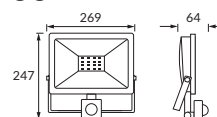

KROMA LED S

GB: SMD LED floodlight with a motion sensor / DE: SMD LED Flutlicht Leuchte mit Bewegungsmelder / RU: Проектор SMD LED с датчиком движения

STRÜHM

SENSOR

MAX 8M

AREA
30° / 120°

LUX
20 - 2000

TIME
5s - 8min

① ②

③ ④

⑤ ⑥

⑦ ⑧

⑨ ⑩

	01234	ABCDE					Tc(K)	
①	03772	KROMA LED S 10W GREY 4500K	10 W	810 lm	grey grau серый	neutral white / Neutralweiß / нейтральный белый	4500 K	5901477337727
②	03773	KROMA LED S 10W GREY 6500K				cold white / Kaltweiß / холодный белый	6500 K	5901477337734
③	03605	KROMA LED S 20W GREY 4500K	20 W	1600 lm		neutral white / Neutralweiß / нейтральный белый	4500 K	5901477336058
④	03705	KROMA LED S 20W GREY 6500K				cold white / Kaltweiß / холодный белый	6500 K	5901477337055
⑤	03606	KROMA LED S 30W GREY 4500K	30 W	2400 lm		neutral white / Neutralweiß / нейтральный белый	4500 K	5901477336065
⑥	03706	KROMA LED S 30W GREY 6500K				cold white / Kaltweiß / холодный белый	6500 K	5901477337062
⑦	03607	KROMA LED S 50W GREY 4500K	50 W	4000 lm		neutral white / Neutralweiß / нейтральный белый	4500 K	5901477336072
⑧	03707	KROMA LED S 50W GREY 6500K				cold white / Kaltweiß / холодный белый	6500 K	5901477337079
⑨	03608	KROMA LED S 100W GREY 4500K	100 W	8000 lm		neutral white / Neutralweiß / нейтральный белый	4500 K	5901477336089
⑩	03708	KROMA LED S 100W GREY 6500K				cold white / Kaltweiß / холодный белый	6500 K	5901477337086

Material / Material / Материал

GB: aluminium alloy cast, glass, plastic
DE: Aluminiumgusslegierung, Glas, Kunststoff
RU: литьё из сплава алюминия, стекло, пластмасса

Comments / Kommentare / Комментарии

GB: range 30°+120° (V+H)
DE: Sensorbetätigungswinkel 30°+120° (V+H)
RU: угол работы датчика на 30°+120° (V+H)

Comments / Kommentare / Комментарии