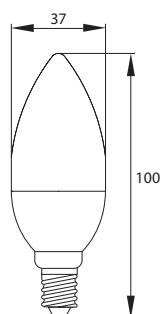

E14

LED LAMPS
LED-BIRNE
ΛΑΜΠΤΑ LED
SVĚTELNÉ ZDROJE LED

E14-G45

E14-C37

► E14-G45

► E14-C37

trzonek E27

korpus i klosz z tworzywa sztucznego

klosz mleczny

kod

D85-E14-C37-060-3K
D85-E14-C37-060-4K
D85-E14-G45-060-3K
D85-E14-G45-060-4K

EAN

5900280913135
5900280915023
5900280913142
5900280915030

opakowanie

1/10/100
1/10/100
1/10/100
1/10/100

barwa światła [K]

3000
4000
3000
4000

moc [W]

6
6
6
6

strumień świetlny [lm]

500
520
500
520