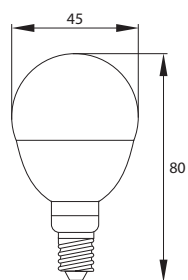

E14

LED LAMPS
LED-BIRNE
ΛΑΜΠΤΑ LED
SVĚTELNÉ ZDROJE LED

E14-G45

E14-C37

► E14-G45

► E14-C37

trzonek E27

korpus i klosz z tworzywa sztucznego

klosz mleczny

kod

D85-E14-C37-060-3K
D85-E14-C37-060-4K
D85-E14-G45-060-3K
D85-E14-G45-060-4K

EAN

5900280913135
5900280915023
5900280913142
5900280915030

opakowanie

1/10/100
1/10/100
1/10/100
1/10/100

barwa światła [K]

3000
4000
3000
4000

moc [W]

6
6
6
6

strumień świetlny [lm]

500
520
500
520