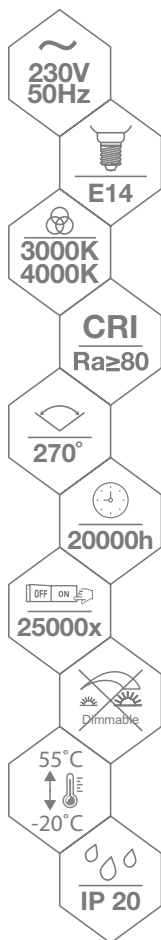

E14

LED LAMPS
LED-BIRNE
ΛΑΜΠΤΑ LED
SVĚTELNÉ ZDROJE LED

E14-G45

E14-C37

► E14-G45

► E14-C37

trzonek E27

korpus i klosz z tworzywa sztucznego

klosz mleczny

kod

D85-E14-C37-060-3K
D85-E14-C37-060-4K
D85-E14-G45-060-3K
D85-E14-G45-060-4K

EAN

5900280913135
5900280915023
5900280913142
5900280915030

opakowanie

1/10/100
1/10/100
1/10/100
1/10/100

barwa światła [K]

3000
4000
3000
4000

moc [W]

6
6
6
6

strumień świetlny [lm]

500
520
500
520