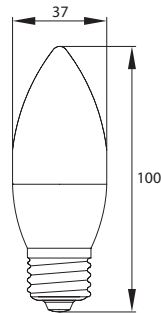

ŹRÓDŁO ŚWIATŁA LED

LED LAMP
LED-BIRNE
ΛΑΜΠΑ LED
SVĚTELNÉ ZDROJE LED

E27

E27-G45

E27-C37

E27-A60

► E27-G45

► E27-C37

► E27-A60-120

► E27-A60-120

CE ENEC

A+ LED

trzonek E27

korpus i klosz z tworzywa sztucznego

klosz mleczny

kod

barwa światła [K]

3000
4000
3000
4000
3000
4000
3000
4000
3000
4000
3000
4000

moc [W]

6
6
6
6
10
10
12
12
15
15
18
18

strumień świetlny [lm]

500
520
500
520
860
890
1055
1100
1540
1600
1520
1580