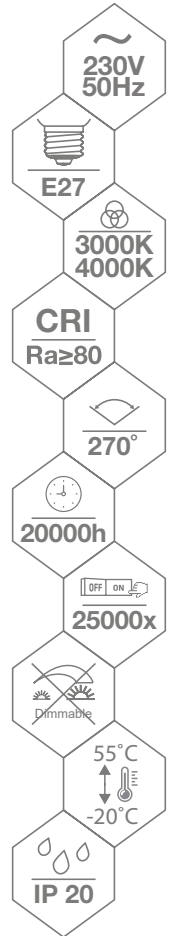

ŹRÓDŁO ŚWIATŁA LED

LED LAMP
LED-BIRNE
ΛΑΜΠΑ LED
SVĚTELNÉ ZDROJE LED

E27

E27-G45

E27-C37

E27-A60

► E27-G45

► E27-C37

► E27-A60-120

► E27-A60-120

CE ENEC

A+ LED

trzonek E27

korpus i klosz z tworzywa sztucznego

klosz mleczny

kod

D85-E27-C37-060-3K
D85-E27-C37-060-4K
D85-E27-G45-060-3K
D85-E27-G45-060-4K
D85-E27-A60-100-3K
D85-E27-A60-100-4K
D85-E27-A60-120-3K
D85-E27-A60-120-4K
D85-E27-A60-150-3K
D85-E27-A60-150-4K
D85-E27-A65-180-3K
D85-E27-A65-180-4K

barwa światła [K]

3000
4000
3000
4000
3000
4000
3000
4000
3000
4000
3000
4000

moc [W]

6
6
6
6
10
10
12
12
15
15
18
18

strumień świetlny [lm]

500
520
500
520
860
890
1055
1100
1540
1600
1520
1580