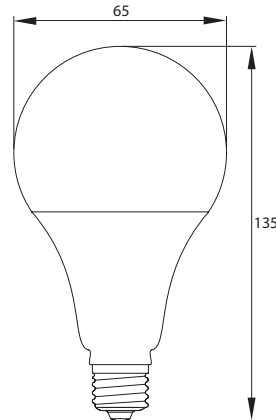

ŹRÓDŁO ŚWIATŁA LED

LED LAMP
LED-BIRNE
ΛΑΜΠΑ LED
SVĚTELNÉ ZDROJE LED

E27

E27-G45

E27-C37

E27-A60

► E27-G45

► E27-C37

► E27-A60-120

► E27-A60-120

CE ENEC

A+ LED

trzonek E27

korpus i klosz z tworzywa sztucznego

klosz mleczny

kod