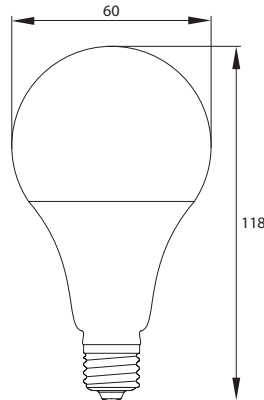

ŹRÓDŁO ŚWIATŁA LED

LED LAMP
LED-BIRNE
ΛΑΜΠΑ LED
SVĚTELNÉ ZDROJE LED

E27

E27-G45

E27-C37

E27-A60

► E27-G45

► E27-C37

► E27-A60-120

► E27-A60-120

CE ENEC

A+ LED

trzonek E27

korpus i klosz z tworzywa sztucznego

klosz mleczny

kod