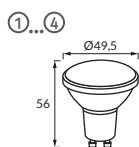

# LARA LED / PLUS LED

STRÜHM HOROZ

Icon	01234	ABCDE	Light Bulb	Light Bulb	Light Bulb	Tc (K)	Barcode	
1	02757	LARA LED GU10 4W 3000K	4 W	320 lm	biaty bílá biela	cieptobiața / teplá bílá / teplá biela	3000 K	5901477327575
2	03667	LARA LED GU10 4W 4500K				neutralna biáta / neutrální bílá / neutrálna biela	4500 K	5901477336676
3	02758	LARA LED GU10 6W 3000K	6 W	410 lm		cieptobiața / teplá bílá / teplá biela	3000 K	5901477327582
4	03668	LARA LED GU10 6W 4500K		430 lm		neutralna biáta / neutrální bílá / neutrálna biela	4500 K	5901477336683
5	03172	PLUS LED-8 GU10 8W 3000K	8 W	630 lm		cieptobiața / teplá bílá / teplá biela	3000 K	5901477331725
6	03173	PLUS LED-8 GU10 8W 4000K				neutralna biáta / neutrální bílá / neutrálna biela	4000 K	5901477331732
7	03174	PLUS LED-8 GU10 8W 6500K				zimnobiața / studená bílá / studená biela	6500 K	5901477331749