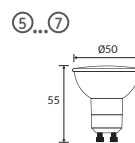

# LARA LED / PLUS LED

STRÜHM HOROZ

Icon	01234	ABCDE	Light Bulb	Light Bulb	Light Bulb	Tc (K)	Barcode	
1	02757	LARA LED GU10 4W 3000K	4 W	320 lm	biaty bílá biela	cieptobiața / teplá bílá / teplá biela	3000 K	5901477327575
2	03667	LARA LED GU10 4W 4500K				neutralna biáta / neutrální bílá / neutrálna biela	4500 K	5901477336676
3	02758	LARA LED GU10 6W 3000K	6 W	410 lm		cieptobiața / teplá bílá / teplá biela	3000 K	5901477327582
4	03668	LARA LED GU10 6W 4500K		430 lm		neutralna biáta / neutrální bílá / neutrálna biela	4500 K	5901477336683
5	03172	PLUS LED-8 GU10 8W 3000K	8 W	630 lm		cieptobiața / teplá bílá / teplá biela	3000 K	5901477331725
6	03173	PLUS LED-8 GU10 8W 4000K				neutralna biáta / neutrální bílá / neutrálna biela	4000 K	5901477331732
7	03174	PLUS LED-8 GU10 8W 6500K				zimnobiața / studená bílá / studená biela	6500 K	5901477331749