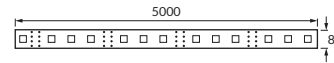

- ③ LATE LED 3m 180 CW
- ⑥ LATE LED 3m 180 CW IP65
- ⑨ LATE LED 5m 300 CW
- ⑫ LATE LED 5m 300 CW IP65

GB: energy class
DE: Energieklasse
RU: класс энергопотребления

① ... ⑥

⑦ ... ⑫

	01234	ABCDE						IP	
①	03022	LATE LED 3m 180 WW	14,4 W	180 SMD LED 28x35	1725 lm	white weiß белый	warm white / Warmweiß / теплый белый	20	5901477330223
②	03744	LATE LED 3m 180 NW					neutral white / Neutralweiß / нейтральный белый		5901477337444
③	03023	LATE LED 3m 180 CW					cold white / Kaltweiß / холодный белый		5901477330230
④	03024	LATE LED 3m 180 WW IP65					warm white / Warmweiß / теплый белый		5901477330247
⑤	03745	LATE LED 3m 180 NW IP65					neutral white / Neutralweiß / нейтральный белый		5901477337451
⑥	03025	LATE LED 3m 180 CW IP65					cold white / Kaltweiß / холодный белый		5901477330254
⑦	03026	LATE LED 5m 300 WW	24 W	300 SMD LED 28x35	2875 lm	warm white / Warmweiß / теплый белый	20	5901477330261	
⑧	03746	LATE LED 5m 300 NW				neutral white / Neutralweiß / нейтральный белый		5901477337468	
⑨	03027	LATE LED 5m 300 CW				cold white / Kaltweiß / холодный белый		5901477330278	
⑩	03028	LATE LED 5m 300 WW IP65				warm white / Warmweiß / теплый белый		5901477330285	
⑪	03747	LATE LED 5m 300 NW IP65				neutral white / Neutralweiß / нейтральный белый		5901477337475	
⑫	03029	LATE LED 5m 300 CW IP65				cold white / Kaltweiß / холодный белый		5901477330292	