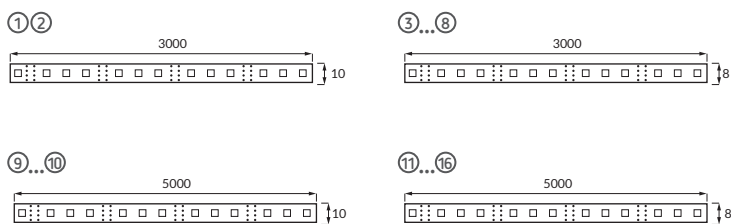

LATE LED BLISTER

STRÜHM

	01234	ABCDE							Tc (K)	IP	CRI	[Ra]	
1	03030	LATE LED 3M 90 RGB BLISTER	21,6 W	1080 lm	90 SMD LED 50x50	biały biła biela	wielokolorowa wiecebarewny viacfarebný	-	20	-	-	5901477330308	
2	03031	LATE LED 3M 90 RGB BLISTER IP65					65	5901477330315					
3	03032	LATE LED 3M 180 WW BLISTER	14,4 W	1260 lm	180 SMD LED 28x35		ciepłobiała / teplá bílá / teplá biela	3000 K	20	>80	5901477330322		
4	03581	LATE LED 3M 180 NW BLISTER					neutralna biela / neutrální bílá / neutrálna biela	4000 K			5901477335815		
5	03033	LATE LED 3M 180 CW BLISTER					zimnobiała / studená bílá / studená biela	6500 K			5901477330339		
6	03034	LATE LED 3M 180 WW IP65 BLISTER					ciepłobiała / teplá bílá / teplá biela	3000 K			5901477330346		
7	03582	LATE LED 3M 180 NW IP65 BLISTER					neutralna biela / neutrální bílá / neutrálna biela	4000 K			5901477335822		
8	03035	LATE LED 3M 180 CW IP65 BLISTER					zimnobiała / studená bílá / studená biela	6500 K			5901477330353		
9	03036	LATE LED 5M 150 RGB BLISTER	36 W	1800 lm	150 SMD LED 50x50		wielokolorowa wiecebarewny viacfarebný	-	20	-	5901477330360		
10	03037	LATE LED 5M 150 RGB BLISTER IP65					65	5901477330377					
11	03038	LATE LED 5M 300 WW BLISTER	24 W	2100 lm	300 SMD LED 28x35		ciepłobiała / teplá bílá / teplá biela	3000 K	20	>80	5901477330384		
12	03583	LATE LED 5M 300 NW BLISTER					neutralna biela / neutrální bílá / neutrálna biela	4000 K			5901477335839		
13	03039	LATE LED 5M 300 CW BLISTER					zimnobiała / studená bílá / studená biela	6500 K			5901477330391		
14	03040	LATE LED 5M 300 WW IP65 BLISTER					ciepłobiała / teplá bílá / teplá biela	3000 K			5901477330407		
15	03584	LATE LED 5M 300 NW IP65 BLISTER					neutralna biela / neutrální bílá / neutrálna biela	4000 K			5901477335846		
16	03041	LATE LED 5M 300 CW IP65 BLISTER					zimnobiała / studená bílá / studená biela	6500 K			5901477330414		