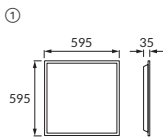

① HUGO LED D 48W WHITE 4000K

② RAMA HUGO

①	03720	HUGO LED D 48W WHITE 4000K	48 W	4800 lm	biały biłá biela	neutralna biła / neutrná bílá / neutrná biela	5901477337208
②	03849	HUGO RAMA	-	-	-	-	5901477338496