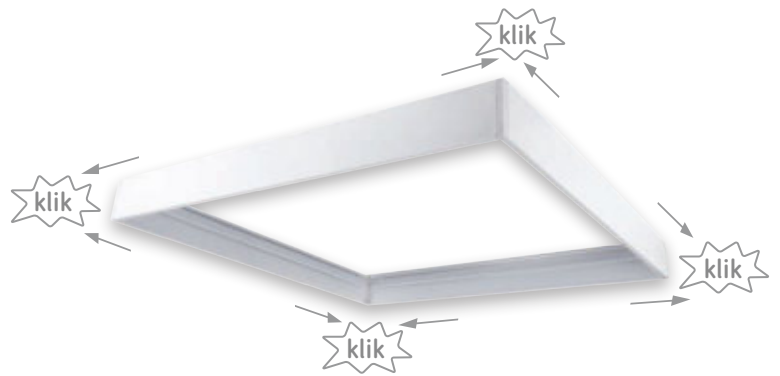

① HUGO LED D 48W WHITE 4000K

② RAMA HUGO

①	03720	HUGO LED D 48W WHITE 4000K	48 W	4800 lm	biały biłá biela	neutralna biła / neutrná bílá / neutrná biela	5901477337208
②	03849	HUGO RAMA	-	-	-	-	5901477338496

① **Materiał / Materiál / Material**
 PL: blacha stalowa, polistyren PS
 CZ: kovový výlisek, polystyrenu PS
 SK: kovový výlisek, polystyrénu PS

② **Materiał / Materiál / Material**
 PL: aluminium, tworzywo sztuczne
 CZ: hliník, plast
 SK: hliník, plast