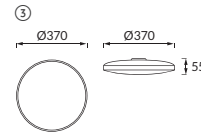

# DOWBOR LED

GB: Ceiling SMD LED light fitting / DE: Plafond beleuchtung SMD LED / HU: Mennyezeti lámpa SMD LED

①	04331	DOWBOR LED C 12W BLACK NW	12 W	1420 lm	neutral white Neutralweiß semleges fehér	890 lm	black / schwarz / fekete	5901477343315	
②	04332	DOWBOR LED C 18W BLACK NW	18 W	2110 lm		1300 lm		5901477343322	
③	04337	DOWBOR LED C 24W BLACK NW	24 W	2960 lm		1840 lm		5901477343377	