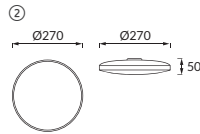

# DOWBOR LED

GB: Ceiling SMD LED light fitting / DE: Plafond beleuchtung SMD LED / HU: Mennyezeti lámpa SMD LED

①	04331	DOWBOR LED C 12W BLACK NW	12 W	1420 lm	neutral white Neutralweiß semleges fehér	890 lm	black / schwarz / fekete	5901477343315	
②	04332	DOWBOR LED C 18W BLACK NW	18 W	2110 lm		1300 lm		5901477343322	
③	04337	DOWBOR LED C 24W BLACK NW	24 W	2960 lm		1840 lm		5901477343377	