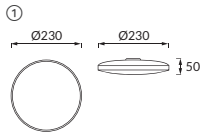

# DOWBOR LED

GB: Ceiling SMD LED light fitting / DE: Plafond beleuchtung SMD LED / HU: Mennyezeti lámpa SMD LED

①	04331	DOWBOR LED C 12W BLACK NW	12 W	1420 lm	neutral white Neutralweiß semleges fehér	890 lm	black / schwarz / fekete	5901477343315	
②	04332	DOWBOR LED C 18W BLACK NW	18 W	2110 lm		1300 lm		5901477343322	
③	04337	DOWBOR LED C 24W BLACK NW	24 W	2960 lm		1840 lm		5901477343377	