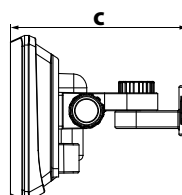

LFX

LED FLOODLIGHT
LED-FLUTLICHTSTRAHLER

MATERIAL ► Tworzywo sztuczne, aluminium
MATERIAL ► Plastic, aluminium
MATERIAL ► Kunststoff, Aluminium

LFX-030WH

LFX-030BL

	a [mm]	b [mm]	c [mm]
LFX-010-4K:	115	88	102
LFX-020-4K:	131	96	106
LFX-030-4K:	159	121	130
LFX-050-4K:	190	145	130