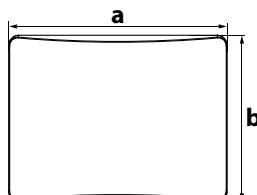

LFX

LED FLOODLIGHT
LED-FLUTLICHTSTRAHLER

MATERIAL ► Tworzywo sztuczne, aluminium
MATERIAL ► Plastic, aluminium
MATERIAL ► Kunststoff, Aluminium

LFX-030WH

LFX-030BL

	a [mm]	b [mm]	c [mm]
LFX-010-4K:	115	88	102
LFX-020-4K:	131	96	106
LFX-030-4K:	159	121	130
LFX-050-4K:	190	145	130