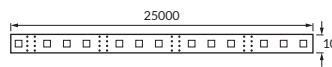

LATE LED STRONG

GB: LED strip / DE: LED-Leiste / RU: Светодиодная лента LE

① LATE LED STRONG 25m 1500 NW

② LATE LED STRONG 25m 1500 CW

① ②

GB: energy class

DE: Energieklasse

RU: класс энергопотребления