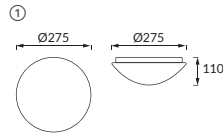

TELMA

GB: Ceiling light fitting with a motion sensor / DE: Plafond beleuchtung mit Bewegungsmelder / HU: Mennyezeti lámpa mozgásérzékelővel