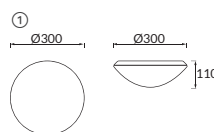

TERY

GB: Ceiling light fitting with a motion sensor / DE: Plafond beleuchtung mit Bewegungsmelder / HU: Mennyezeti lámpa mozgásérzékelővel