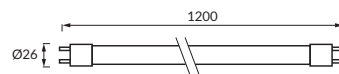

T8 LED EMI

PL: Tuba T8 SMD LED / CZ: Trubice T8 SMD LED / SK: Trubica T8 SMD LED

STRÜHM

① ② T8 LED EMI 9W 0,6

③ ④ T8 LED EMI 18W 1,2

① ②

③ ④

①	01234	ABCDE				Tc(K)	
①	00028	T8 LED EMI 9W 4000K 0,6	9 W	800 lm	neutralna biała / neutrální bílá / neutrálna biela	4000 K	5901477300288
②	00029	T8 LED EMI 9W 6500K 0,6		810 lm	zimnobiała / studená bílá / studená biela	6500 K	5901477300295
③	00030	T8 LED EMI 18W 4000K 1,2	18 W	1600 lm	neutralna biała / neutrální bílá / neutrálna biela	4000 K	5901477300301
④	00031	T8 LED EMI 18W 6500K 1,2		1620 lm	zimnobiała / studená bílá / studená biela	6500 K	5901477300318

Materiał / Materiál / Materiál

PL: szkło, tworzywo sztuczne
CZ: sklo, plast
SK: sklo, plast

Uwagi / Komentář / Komentáre

PL: zasilana jednostronnie
CZ: jednostranné napájanie
SK: jednostranné napájanie

① ②