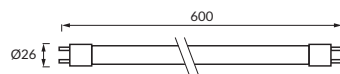

T8 LED EMI

PL: Tuba T8 SMD LED / CZ: Trubice T8 SMD LED / SK: Trubica T8 SMD LED

STRÜHM

① ② T8 LED EMI 9W 0,6

③ ④ T8 LED EMI 18W 1,2

① ②

③ ④

①	01234	ABCDE				Tc(K)	
①	00028	T8 LED EMI 9W 4000K 0,6	9 W	800 lm	neutralna biała / neutrální bílá / neutrálna biela	4000 K	5901477300288
②	00029	T8 LED EMI 9W 6500K 0,6		810 lm	zimnobiała / studená bílá / studená biela	6500 K	5901477300295
③	00030	T8 LED EMI 18W 4000K 1,2	18 W	1600 lm	neutralna biała / neutrální bílá / neutrálna biela	4000 K	5901477300301
④	00031	T8 LED EMI 18W 6500K 1,2		1620 lm	zimnobiała / studená bílá / studená biela	6500 K	5901477300318

Materiał / Materiál / Materiál

PL: szkło, tworzywo sztuczne
CZ: sklo, plast
SK: sklo, plast

Uwagi / Komentář / Komentáre

PL: zasilana jednostronnie
CZ: jednostranné napájanie
SK: jednostranné napájanie

① ②