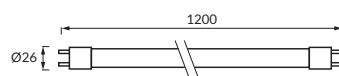

① ② T8 LED 9W 0,6

③ ④ T8 LED 18W 1,2

① ②

③ ④

Icon	01234	ABCDE	Icon	Icon	Icon	Tc (K)	Icon
①	02931	T8 LED 9W 4000K 0,6	9 W	800 lm	neutralna biała / neutrální bílá / neutrálna biela	4000 K	5901477329319
②	03249	T8 LED 9W 6500K 0,6		810 lm	zimnobiała / studená bílá / studená biela	6500 K	5901477332494
③	02932	T8 LED 18W 4000K 1,2	18 W	1600 lm	neutralna biała / neutrální bílá / neutrálna biela	4000 K	5901477329326
④	03250	T8 LED 18W 6500K 1,2		1620 lm	zimnobiała / studená bílá / studená biela	6500 K	5901477332500

Materiał / Materiál / Material

PL: szkło, tworzywo sztuczne
 CZ: sklo, plast
 SK: sklo, plast

Uwagi / Komentář / Komentáre

PL: zasilana jednostronnie
 CZ: jednostranné napájanie
 SK: jendostranné napájení