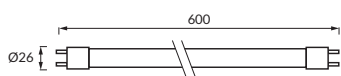

① ② T8 LED 9W 0,6

③ ④ T8 LED 18W 1,2

① ②

③ ④

Icon	01234	ABCDE	Icon	Icon	Icon	Tc (K)	Icon
①	02931	T8 LED 9W 4000K 0,6	9 W	800 lm	neutralna biała / neutrální bílá / neutrálna biela	4000 K	5901477329319
②	03249	T8 LED 9W 6500K 0,6		810 lm	zimnobiała / studená bílá / studená biela	6500 K	5901477332494
③	02932	T8 LED 18W 4000K 1,2	18 W	1600 lm	neutralna biała / neutrální bílá / neutrálna biela	4000 K	5901477329326
④	03250	T8 LED 18W 6500K 1,2		1620 lm	zimnobiała / studená bílá / studená biela	6500 K	5901477332500

Materiał / Materiál / Material

PL: szkło, tworzywo sztuczne
 CZ: sklo, plast
 SK: sklo, plast

Uwagi / Komentář / Komentáre

PL: zasilana jednostronnie
 CZ: jednostranné napájanie
 SK: jendostranné napájení