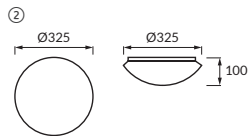

LEON LED

GB: Ceiling SMD LED light fitting / DE: Plafond beleuchtung SMD LED / RU: Плафониера SMD LED

① LEON LED 12W 4000K

② LEON LED 16W 4000K

③ LEON LED 24W 4000K

| Icon | 01234 | ABCDE | Icon | Icon | Icon | Icon | Barcode |
|------|-------|--------------------|------|---------|-------|-------------------|---------------|
| ① | 02780 | LEON LED 12W 4000K | 12 W | 1120 lm | white | neutral white | 5901477327803 |
| ② | 02781 | LEON LED 16W 4000K | 16 W | 1504 lm | weiß | Neutralweiß | 5901477327810 |
| ③ | 02782 | LEON LED 24W 4000K | 24 W | 2208 lm | белый | нейтральный белый | 5901477327827 |