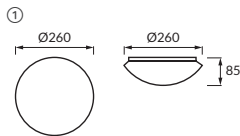

LEON LED

GB: Ceiling SMD LED light fitting / DE: Plafond beleuchtung SMD LED / RU: Плафониера SMD LED

① LEON LED 12W 4000K

② LEON LED 16W 4000K

③ LEON LED 24W 4000K

| Icon | 01234 | ABCDE | Icon | Icon | Icon | Icon | Barcode |
|------|-------|--------------------|------|---------|-------|-------------------|---------------|
| ① | 02780 | LEON LED 12W 4000K | 12 W | 1120 lm | white | neutral white | 5901477327803 |
| ② | 02781 | LEON LED 16W 4000K | 16 W | 1504 lm | weiß | Neutralweiß | 5901477327810 |
| ③ | 02782 | LEON LED 24W 4000K | 24 W | 2208 lm | белый | нейтральный белый | 5901477327827 |