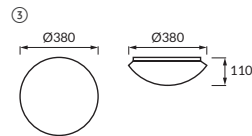

LEON LED

GB: Ceiling SMD LED light fitting / DE: Plafond beleuchtung SMD LED / RU: Плафониера SMD LED

① LEON LED 12W 4000K

② LEON LED 16W 4000K

③ LEON LED 24W 4000K

| Icon | 01234 | ABCDE | Icon | Icon | Icon | Icon | Barcode |
|------|-------|--------------------|------|---------|-------|-------------------|---------------|
| ① | 02780 | LEON LED 12W 4000K | 12 W | 1120 lm | white | neutral white | 5901477327803 |
| ② | 02781 | LEON LED 16W 4000K | 16 W | 1504 lm | weiß | Neutralweiß | 5901477327810 |
| ③ | 02782 | LEON LED 24W 4000K | 24 W | 2208 lm | белый | нейтральный белый | 5901477327827 |