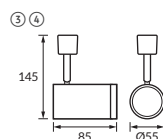

① BERLIN GU10 WHITE

② BERLIN GU10 BLACK

③ HAGA GU10 WHITE

④ HAGA GU10 BLACK

	01234	ABCDE		
①	03502	BERLIN GU10 WHITE	biały / bílá / biela	5901477335020
②	03503	BERLIN GU10 BLACK	czarny / černá / čierna	5901477335037
③	03504	HAGA GU10 WHITE	biały / bílá / biela	5901477335044
④	03505	HAGA GU10 BLACK	czarny / černá / čierna	5901477335051