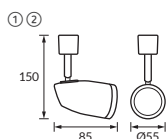

① BERLIN GU10 WHITE

② BERLIN GU10 BLACK

③ HAGA GU10 WHITE

④ HAGA GU10 BLACK

	01234	ABCDE		
①	03502	BERLIN GU10 WHITE	biały / bílá / biela	5901477335020
②	03503	BERLIN GU10 BLACK	czarny / černá / čierna	5901477335037
③	03504	HAGA GU10 WHITE	biały / bílá / biela	5901477335044
④	03505	HAGA GU10 BLACK	czarny / černá / čierna	5901477335051