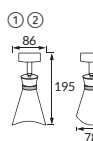

① LORETA SPT E14 WHITE/GOLDEN

③ LORETA SPT E14 2L WHITE/GOLDEN

⑤ LORETA SPT E14 3L WHITE/GOLDEN

⑦ LORETA SPT E14 4D WHITE/GOLDEN

② LORETA SPT E14 BLACK/GOLDEN

④ LORETA SPT E14 2L BLACK/GOLDEN

⑥ LORETA SPT E14 3L BLACK/GOLDEN

⑧ LORETA SPT E14 4D BLACK/GOLDEN

LORETA SPT

GB: Wall & ceiling lighting fitting / DE: Wand-/Deckenleuchte / HU: Fali-mennyezeti lámpatest

	01234	ABCDE			
①	04218	LORETA SPT E14 WHITE/GOLDEN	35 W MAX	white + gold / weiß + gold / fehér + arany	5901477342189
②	04219	LORETA SPT E14 BLACK/GOLDEN			black + gold / schwarz + gold / fekete + arany
③	04220	LORETA SPT E14 2L WHITE/GOLDEN	2 x 35 W MAX	white + gold / weiß + gold / fehér + arany	5901477342202
④	04221	LORETA SPT E14 2L BLACK/GOLDEN			black + gold / schwarz + gold / fekete + arany
⑤	04222	LORETA SPT E14 3L WHITE/GOLDEN	3 x 35 W MAX	white + gold / weiß + gold / fehér + arany	5901477342226
⑥	04223	LORETA SPT E14 3L BLACK/GOLDEN			black + gold / schwarz + gold / fekete + arany
⑦	04321	LORETA SPT E14 4D WHITE/GOLDEN	4 x 35 W MAX	white + gold / weiß + gold / fehér + arany	5901477343216
⑧	04322	LORETA SPT E14 4D BLACK/GOLDEN			black + gold / schwarz + gold / fekete + arany

Material / Material / Anyaga

GB: aluminium, plastic
 DE: Aluminium, Kunststoff
 HU: alumínium, műanyag

LORETA TRA 130