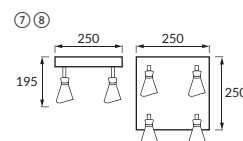

① LORETA SPT E14 WHITE/GOLDEN

③ LORETA SPT E14 2L WHITE/GOLDEN

⑤ LORETA SPT E14 3L WHITE/GOLDEN

⑦ LORETA SPT E14 4D WHITE/GOLDEN

② LORETA SPT E14 BLACK/GOLDEN

④ LORETA SPT E14 2L BLACK/GOLDEN

⑥ LORETA SPT E14 3L BLACK/GOLDEN

⑧ LORETA SPT E14 4D BLACK/GOLDEN

LORETA SPT

GB: Wall & ceiling lighting fitting / DE: Wand-/Deckenleuchte / HU: Fali-mennyezeti lámpatest

	01234	ABCDE			
①	04218	LORETA SPT E14 WHITE/GOLDEN	35 W MAX	white + gold / weiß + gold / fehér + arany	5901477342189
②	04219	LORETA SPT E14 BLACK/GOLDEN			black + gold / schwarz + gold / fekete + arany
③	04220	LORETA SPT E14 2L WHITE/GOLDEN	2 x 35 W MAX	white + gold / weiß + gold / fehér + arany	5901477342202
④	04221	LORETA SPT E14 2L BLACK/GOLDEN			black + gold / schwarz + gold / fekete + arany
⑤	04222	LORETA SPT E14 3L WHITE/GOLDEN	3 x 35 W MAX	white + gold / weiß + gold / fehér + arany	5901477342226
⑥	04223	LORETA SPT E14 3L BLACK/GOLDEN			black + gold / schwarz + gold / fekete + arany
⑦	04321	LORETA SPT E14 4D WHITE/GOLDEN	4 x 35 W MAX	white + gold / weiß + gold / fehér + arany	5901477343216
⑧	04322	LORETA SPT E14 4D BLACK/GOLDEN			black + gold / schwarz + gold / fekete + arany

Material / Material / Anyaga

GB: aluminium, plastic
 DE: Aluminium, Kunststoff
 HU: alumínium, műanyag

LORETA TRA 130