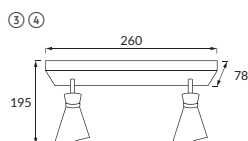

① LORETA SPT E14 WHITE/GOLDEN

③ LORETA SPT E14 2L WHITE/GOLDEN

⑤ LORETA SPT E14 3L WHITE/GOLDEN

⑦ LORETA SPT E14 4D WHITE/GOLDEN

② LORETA SPT E14 BLACK/GOLDEN

④ LORETA SPT E14 2L BLACK/GOLDEN

⑥ LORETA SPT E14 3L BLACK/GOLDEN

⑧ LORETA SPT E14 4D BLACK/GOLDEN

LORETA SPT

GB: Wall & ceiling lighting fitting / DE: Wand-/Deckenleuchte / HU: Fali-mennyezeti lámpatest

	01234	ABCDE			
①	04218	LORETA SPT E14 WHITE/GOLDEN	35 W MAX	white + gold / weiß + gold / fehér + arany	5901477342189
②	04219	LORETA SPT E14 BLACK/GOLDEN			black + gold / schwarz + gold / fekete + arany
③	04220	LORETA SPT E14 2L WHITE/GOLDEN	2 x 35 W MAX	white + gold / weiß + gold / fehér + arany	5901477342202
④	04221	LORETA SPT E14 2L BLACK/GOLDEN			black + gold / schwarz + gold / fekete + arany
⑤	04222	LORETA SPT E14 3L WHITE/GOLDEN	3 x 35 W MAX	white + gold / weiß + gold / fehér + arany	5901477342226
⑥	04223	LORETA SPT E14 3L BLACK/GOLDEN			black + gold / schwarz + gold / fekete + arany
⑦	04321	LORETA SPT E14 4D WHITE/GOLDEN	4 x 35 W MAX	white + gold / weiß + gold / fehér + arany	5901477343216
⑧	04322	LORETA SPT E14 4D BLACK/GOLDEN			black + gold / schwarz + gold / fekete + arany

Material / Material / Anyaga

GB: aluminium, plastic
 DE: Aluminium, Kunststoff
 HU: alumínium, műanyag

LORETA TRA 130