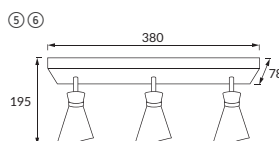

① LORETA SPT E14 WHITE/GOLDEN

③ LORETA SPT E14 2L WHITE/GOLDEN

⑤ LORETA SPT E14 3L WHITE/GOLDEN

⑦ LORETA SPT E14 4D WHITE/GOLDEN

② LORETA SPT E14 BLACK/GOLDEN

④ LORETA SPT E14 2L BLACK/GOLDEN

⑥ LORETA SPT E14 3L BLACK/GOLDEN

⑧ LORETA SPT E14 4D BLACK/GOLDEN

LORETA SPT

GB: Wall & ceiling lighting fitting / DE: Wand-/Deckenleuchte / HU: Fali-mennyezeti lámpatest

	01234	ABCDE			
①	04218	LORETA SPT E14 WHITE/GOLDEN	35 W MAX	white + gold / weiß + gold / fehér + arany	5901477342189
②	04219	LORETA SPT E14 BLACK/GOLDEN			black + gold / schwarz + gold / fekete + arany
③	04220	LORETA SPT E14 2L WHITE/GOLDEN	2 x 35 W MAX	white + gold / weiß + gold / fehér + arany	5901477342202
④	04221	LORETA SPT E14 2L BLACK/GOLDEN			black + gold / schwarz + gold / fekete + arany
⑤	04222	LORETA SPT E14 3L WHITE/GOLDEN	3 x 35 W MAX	white + gold / weiß + gold / fehér + arany	5901477342226
⑥	04223	LORETA SPT E14 3L BLACK/GOLDEN			black + gold / schwarz + gold / fekete + arany
⑦	04321	LORETA SPT E14 4D WHITE/GOLDEN	4 x 35 W MAX	white + gold / weiß + gold / fehér + arany	5901477343216
⑧	04322	LORETA SPT E14 4D BLACK/GOLDEN			black + gold / schwarz + gold / fekete + arany

Material / Material / Anyaga

GB: aluminium, plastic
 DE: Aluminium, Kunststoff
 HU: alumínium, műanyag

LORETA TRA 130