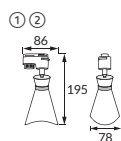

① LORETA TRA E14 WHITE/GOLDEN

② LORETA TRA E14 BLACK/GOLDEN

LORETA TRA

GB: Track lighting fitting / DE: Schienenleuchte / HU: Síre szerelhető lámpatest

①	04165	LORETA TRA E14 WHITE/GOLDEN	35 W MAX	white + gold / weiß + gold / fehér + arany
②	04166	LORETA TRA E14 BLACK/GOLDEN		black + gold / schwarz + gold / fekete + arany
				5901477341656
				5901477341663

Material / Material / Anyaga

GB: aluminium, plastic
 DE: Aluminium, Kunststoff
 HU: alumínium, műanyag

LORETA SPT 155