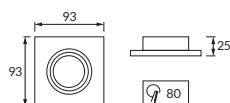

① LUBA C WHITE

② LUBA C BLACK

③ LUBA D WHITE

④ LUBA D BLACK

① ②

③ ④

01234

ABCDE

	01234	ABCDE	Light bulb icon	Barcode icon
①	04041	LUBA C WHITE	white / weiß / белый	5901477340413
②	04042	LUBA C BLACK	black / schwarz / черный	5901477340420
③	04043	LUBA D WHITE	white / weiß / белый	5901477340437
④	04044	LUBA D BLACK	black / schwarz / черный	5901477340444