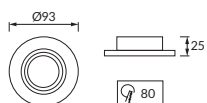

① LUBA C WHITE

② LUBA C BLACK

③ LUBA D WHITE

④ LUBA D BLACK

① ②

③ ④

01234

ABCDE

	01234	ABCDE	Light bulb icon	Barcode icon
①	04041	LUBA C WHITE	white / weiß / белый	5901477340413
②	04042	LUBA C BLACK	black / schwarz / черный	5901477340420
③	04043	LUBA D WHITE	white / weiß / белый	5901477340437
④	04044	LUBA D BLACK	black / schwarz / черный	5901477340444