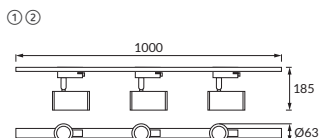

LUTER

GB: Track lighting fitting (4 pcs) + Track / DE: Schienenleuchte (4 Stck) + Die Laufschiene /
 RU: Светильник предназначен к креплению на шине (4 шт.) + Роликовая направляющая

① LUTER 4xGU10 WHITE

② LUTER 4xGU10 BLACK

	01234	ABCDE		
①	04079	LUTER 4xGU10 WHITE	white / weiß / белый	5901477340796
②	04080	LUTER 4xGU10 BLACK	black / schwarz / черный	5901477340802

Material / Material / Материал

GB: aluminium alloy cast, plastic
 DE: Aluminiumgusslegierung, Kunststoff
 RU: литьё из сплава алюминия, пластмасса