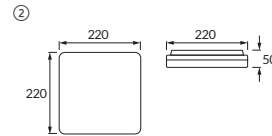

MAJOR LED

GB: Hermetic fixture / DE: Hermetisches Gehäuse / RU: Герметичный светильник

① MAJOR LED C 18W WHITE 4000K

② MAJOR LED D 18W WHITE 4000K

	01234	ABCDE			
①	03742	MAJOR LED C 18W WHITE 4000K	white weiß белый	neutral white Neutralweiß нейтральный белый	5901477337420
②	03743	MAJOR LED D 18W WHITE 4000K			5901477337437