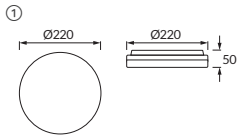

MAJOR LED

GB: Hermetic fixture / DE: Hermetisches Gehäuse / RU: Герметичный светильник

① MAJOR LED C 18W WHITE 4000K

② MAJOR LED D 18W WHITE 4000K

	01234	ABCDE			
①	03742	MAJOR LED C 18W WHITE 4000K	white weiß белый	neutral white Neutralweiß нейтральный белый	5901477337420
②	03743	MAJOR LED D 18W WHITE 4000K			5901477337437