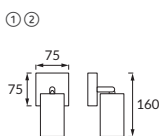

① ②

③ ④

⑤ ⑥

⑦ ⑧

	01234	ABCDE			
①	03759	MANAM GU10 1D WHITE	max 35 W	biały / białá / biela	5901477337598
②	03763	MANAM GU10 1D BLACK			czarny / černá / čierna
③	03760	MANAM GU10 2L WHITE	2 x max 35 W	biały / białá / biela	5901477337604
④	03764	MANAM GU10 2L BLACK			czarny / černá / čierna
⑤	03761	MANAM GU10 3L WHITE	3 x max 35 W	biały / białá / biela	5901477337611
⑥	03765	MANAM GU10 3L BLACK			czarny / černá / čierna
⑦	03762	MANAM GU10 4D WHITE	4 x max 35 W	biały / białá / biela	5901477337628
⑧	03766	MANAM GU10 4D BLACK			czarny / černá / čierna