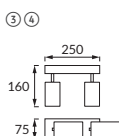

① ②

③ ④

⑤ ⑥

⑦ ⑧

	01234	ABCDE			
①	03759	MANAM GU10 1D WHITE	max 35 W	biały / białá / biela	5901477337598
②	03763	MANAM GU10 1D BLACK			czarny / černá / čierna
③	03760	MANAM GU10 2L WHITE	2 x max 35 W	biały / białá / biela	5901477337604
④	03764	MANAM GU10 2L BLACK			czarny / černá / čierna
⑤	03761	MANAM GU10 3L WHITE	3 x max 35 W	biały / białá / biela	5901477337611
⑥	03765	MANAM GU10 3L BLACK			czarny / černá / čierna
⑦	03762	MANAM GU10 4D WHITE	4 x max 35 W	biały / białá / biela	5901477337628
⑧	03766	MANAM GU10 4D BLACK			czarny / černá / čierna