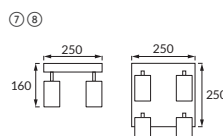

① ②

③ ④

⑤ ⑥

⑦ ⑧

	01234	ABCDE			
①	03759	MANAM GU10 1D WHITE	max 35 W	biały / białá / biela	5901477337598
②	03763	MANAM GU10 1D BLACK			czarny / černá / čierna
③	03760	MANAM GU10 2L WHITE	2 x max 35 W	biały / białá / biela	5901477337604
④	03764	MANAM GU10 2L BLACK			czarny / černá / čierna
⑤	03761	MANAM GU10 3L WHITE	3 x max 35 W	biały / białá / biela	5901477337611
⑥	03765	MANAM GU10 3L BLACK			czarny / černá / čierna
⑦	03762	MANAM GU10 4D WHITE	4 x max 35 W	biały / białá / biela	5901477337628
⑧	03766	MANAM GU10 4D BLACK			czarny / černá / čierna