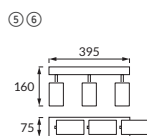

① ②

③ ④

⑤ ⑥

⑦ ⑧

	01234	ABCDE			
①	03759	MANAM GU10 1D WHITE	max 35 W	biały / białá / biela	5901477337598
②	03763	MANAM GU10 1D BLACK			czarny / černá / čierna
③	03760	MANAM GU10 2L WHITE	2 x max 35 W	biały / białá / biela	5901477337604
④	03764	MANAM GU10 2L BLACK			czarny / černá / čierna
⑤	03761	MANAM GU10 3L WHITE	3 x max 35 W	biały / białá / biela	5901477337611
⑥	03765	MANAM GU10 3L BLACK			czarny / černá / čierna
⑦	03762	MANAM GU10 4D WHITE	4 x max 35 W	biały / białá / biela	5901477337628
⑧	03766	MANAM GU10 4D BLACK			czarny / černá / čierna