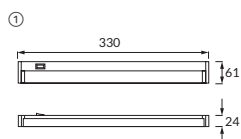

MANUEL LED

GB: Under-cupboard linear SMD LED fitting / DE: Unterschrank-Linienleuchte SMD LED / RU: Линейно осветительно тяло SMD LED за монтаж под горен шкаф

① MANUEL LED 6,5W WHITE 4000K

② MANUEL LED 10W WHITE 4000K

①	01234	ABCDE	03560	MANUEL LED 6,5W WHITE 4000K	6,5 W	550 lm	white weiß белый	neutral white Neutralweiß нейтральный белый	5901477335600
②	03561		03561	MANUEL LED 10W WHITE 4000K	10 W	850 lm			5901477335617