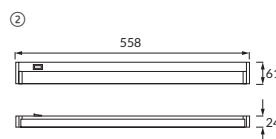

MANUEL LED

GB: Under-cupboard linear SMD LED fitting / DE: Unterschrank-Linienleuchte SMD LED / RU: Линейно осветительно тяло SMD LED за монтаж под горен шкаф

① MANUEL LED 6,5W WHITE 4000K

② MANUEL LED 10W WHITE 4000K

①	01234	ABCDE	03560	MANUEL LED 6,5W WHITE 4000K	6,5 W	550 lm	white weiß белый	neutral white Neutralweiß нейтральный белый	5901477335600
②	03561		03561	MANUEL LED 10W WHITE 4000K	10 W	850 lm			5901477335617

Material / Material / Материал

GB: aluminium alloy cast, plastic
DE: Aluminiumgusslegierung, Kunststoff
RU: литьё из сплава алюминия, пластмасса

Comments / Kommentare / Комментарии

GB: possibility of through-feeding of up to 10 fittings - connector is included
DE: Bis zu 10 Leuchten können gespeist werden - der Stecker ist im Lieferset enthalten
RU: возможность сквозного питания до 10 светильников - разъем включен