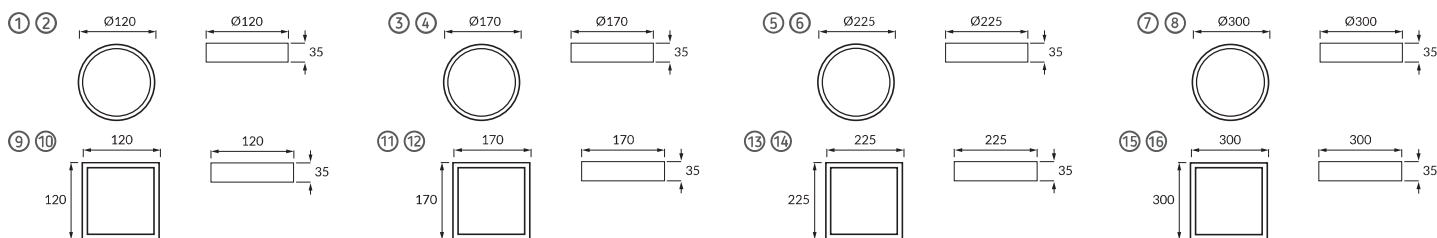

# MARTIN LED

STRUHM

1  
3  
5  
7  
MARTIN LED C MATCHR

9  
11  
13  
15  
MARTIN LED D MATCHR

2  
4  
6  
8  
MARTIN LED C WHITE

10  
12  
14  
16  
MARTIN LED D WHITE

Icon	Code	Model Name	Power (W)	Lumen (lm)	Color	Notes	Barcode
📷	01234	ABCDE					
	1	MARTIN LED C MATCHR 6W 4000K	6 W	540 lm	matowy chrom / matný chrom / matný chróm	neutralna biała neutrální bílá neutrálna biela	5901477332722
	2	MARTIN LED C WHITE 6W 4000K			biały / bílá / biela		5901477329043
	3	MARTIN LED C MATCHR 12W 4000K	12 W	1080 lm	matowy chrom / matný chrom / matný chróm		5901477334962
	4	MARTIN LED C WHITE 12W 4000K			biały / bílá / biela		5901477329050
	5	MARTIN LED C MATCHR 18W 4000K	18 W	1620 lm	matowy chrom / matný chrom / matný chróm		5901477332746
	6	MARTIN LED C WHITE 18W 4000K			biały / bílá / biela		5901477329067
	7	MARTIN LED C MATCHR 24W 4000K	24 W	2160 lm	matowy chrom / matný chrom / matný chróm		5901477332753
	8	MARTIN LED C WHITE 24W 4000K			biały / bílá / biela		5901477329074
	9	MARTIN LED D MATCHR 6W 4000K	6 W	540 lm	matowy chrom / matný chrom / matný chróm		5901477332760
	10	MARTIN LED D WHITE 6W 4000K			biały / bílá / biela		5901477329081
	11	MARTIN LED D MATCHR 12W 4000K	12 W	1080 lm	matowy chrom / matný chrom / matný chróm		5901477332777
	12	MARTIN LED D WHITE 12W 4000K			biały / bílá / biela		5901477329098
	13	MARTIN LED D MATCHR 18W 4000K	18 W	1620 lm	matowy chrom / matný chrom / matný chróm		5901477332784
	14	MARTIN LED D WHITE 18W 4000K			biały / bílá / biela		5901477329104
	15	MARTIN LED D MATCHR 24W 4000K	24 W	2160 lm	matowy chrom / matný chrom / matný chróm		5901477332791
	16	MARTIN LED D WHITE 24W 4000K			biały / bílá / biela		5901477329111