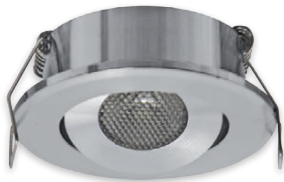

MATI LED C 1,5W CHROME 4000K

STRÜHM

Oprawa dekoracyjna POWER LED

Kod Ideus: 03735

Moc / Zasilanie	1,5 W / 220-240V~
Barwa światła	neutralna biała (4000K)
Strumień świetlny	90 lm
Kolor	chrom
IP	20
Kąt świecenia	60°
Regulacja kierunku świecenia	tak
Materiał	aluminium
Wymiary [mm]	20 / 52 / 52
Uwagi	zasilacz w komplecie

Ø 43 mm

MATI LED C 1,5W WHITE 4000K

STRÜHM

Oprawa dekoracyjna POWER LED

Kod Ideus: 03736

Moc / Zasilanie	1,5 W / 220-240V~
Barwa światła	neutralna biała (4000K)
Strumień świetlny	90 lm
Kolor	biały
IP	20
Kąt świecenia	60°
Regulacja kierunku świecenia	tak
Materiał	aluminium
Wymiary [mm]	20 / 52 / 52
Uwagi	zasilacz w komplecie

Ø 43 mm

MATI LED C 1,5W BLACK 4000K

STRÜHM

Oprawa dekoracyjna POWER LED

Kod Ideus: 03737

Moc / Zasilanie	1,5 W / 220-240V~
Barwa światła	neutralna biała (4000K)
Strumień świetlny	90 lm
Kolor	czarny
IP	20
Kąt świecenia	60°
Regulacja kierunku świecenia	tak
Materiał	aluminium
Wymiary [mm]	20 / 52 / 52
Uwagi	zasilacz w komplecie

Ø 43 mm

MONI LED C 5W 3000K BLACK

STRÜHM

Sufitowa oprawa punktowa SMD LED

Kod Ideus: 03709

Moc / Zasilanie	5 W / 220-240V~
Barwa światła	ciepłobiała (3000K)
Strumień świetlny	400 lm
Kolor	czarny
IP	20
Kąt świecenia	38°
Regulacja kierunku świecenia	tak
Materiał	tworzywo sztuczne
Wymiary [mm]	43 / 88 / 88
Uwagi	zasilacz w komplecie