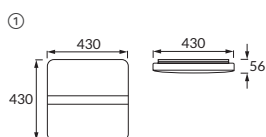

# MAYA LED D

GB: Ceiling SMD LED light fitting / DE: Plafond beleuchtung SMD LED / RU: Плафониера SMD LED

STRÜHM

① MAYA LED D 36W 4000K

② MAYA LED D 48W 4000K

	01234	ABCDE					
①	03619	MAYA LED D 36W 4000K	36 W	2210 lm	white weiß белый	neutral white Neutralweiß нейтральный белый	5901477336195
②	03628	MAYA LED D 48W 4000K	48 W	2955 lm			5901477336287