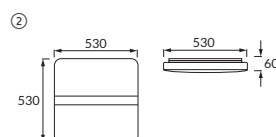

# MAYA LED D

GB: Ceiling SMD LED light fitting / DE: Plafond beleuchtung SMD LED / RU: Плафониера SMD LED

STRÜHM

① MAYA LED D 36W 4000K

② MAYA LED D 48W 4000K

	01234	ABCDE					
①	03619	MAYA LED D 36W 4000K	36 W	2210 lm	white weiß белый	neutral white Neutralweiß нейтральный белый	5901477336195
②	03628	MAYA LED D 48W 4000K	48 W	2955 lm			5901477336287