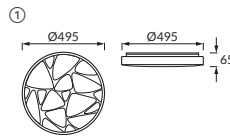

① MINERAL LED C 48W