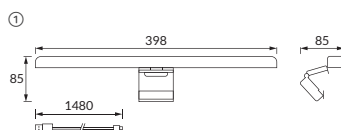

MONITOR LED

GB: SMD LED desk lamp / DE: SMD LED-schreibtischlampe / HU: Asztali SMD LED lámpa