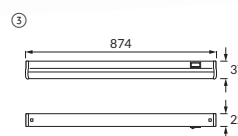

NADEL LED

GB: Under-cupboard linear SMD LED fitting / DE: Unterschrank-Linienleuchte SMD LED / RU: Линейно осветительно тляо SMD LED за монтаж под горен шкаф

① NADEL LED 5W 4000K

② NADEL LED 9W 4000K

③ NADEL LED 12W 4000K