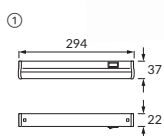

NADEL LED

GB: Under-cupboard linear SMD LED fitting / DE: Unterschrank-Linienleuchte SMD LED / RU: Линейно осветительно тляо SMD LED за монтаж под горен шкаф

① NADEL LED 5W 4000K

② NADEL LED 9W 4000K

③ NADEL LED 12W 4000K