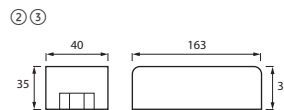

① VEGA 36

② VEGA 60

③ VEGA 100

①	01234	ABCDE			
①	03082	VEGA 36	max 36 W	chrom chrom chróm	5901477330827
②	00025	VEGA 60	max 60 W		5901477300257
③	00032	VEGA 100	max 100 W		5901477300325

① **Materiał / Materiál / Material**

PL: blacha stalowa
CZ: kovový výlisek
SK: kovový výlisok

② **Uwagi / Komentář / Komentáre**

PL: napięcie wyjściowe SEC 12 V DC, 3A
CZ: výstupní napětí SEC 12 V DC, 3A
SK: výstupné napätie SEC 12 V DC, 3A