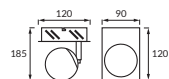

①

②

③

④

⑤

①	01234	ABCDE					
①	02828	NELI LED 1L 3000K	6 W	490 lm	chrom chrom chróm	ciepłobiała teplá bílá teplá biela	5901477328282
②	02829	NELI LED 2I 3000K	2 x 6 W	2 x 490 lm			5901477328299
③	02830	NELI LED 3I 3000K	3 x 6 W	3 x 490 lm			5901477328305
④	02831	NELI LED 4I 3000K	4 x 6 W	4 x 490 lm			5901477328312
⑤	02832	NELI LED 3C 3000K	3 x 6 W	3 x 490 lm			5901477328329

Materiat / Materiál / Material

PL: stal nierdzewna, szkło

CZ: nerezová ocel, sklo

SK: nerezová ocel, sklo