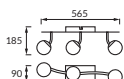

④

⑤

①	01234	ABCDE					
①	02828	NELI LED 1L 3000K	6 W	490 lm	chrom chrom chróm	ciepłobiała teplá bílá teplá biela	5901477328282
②	02829	NELI LED 2I 3000K	2 x 6 W	2 x 490 lm			5901477328299
③	02830	NELI LED 3I 3000K	3 x 6 W	3 x 490 lm			5901477328305
④	02831	NELI LED 4I 3000K	4 x 6 W	4 x 490 lm			5901477328312
⑤	02832	NELI LED 3C 3000K	3 x 6 W	3 x 490 lm			5901477328329