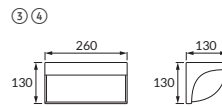

NORTON LED

GB: Hermetic fixture / DE: Hermetisches Gehäuse / RU: Герметичный светильник

① NORTON LED D 10W BLACK NW

② NORTON LED D 10W SILVER NW

③ NORTON LED L 10W BLACK NW

④ NORTON LED L 10W SILVER NW

Icon	Code	Model	Color	Beam Angle	Barcode
①	04036	NORTON LED D 10W BLACK NW	black / schwarz / черный	140°	5901477340369
②	04037	NORTON LED D 10W SILVER NW	silver / silber / серебряный		5901477340376
③	04038	NORTON LED L 10W BLACK NW	black / schwarz / черный	100°	5901477340383
④	04039	NORTON LED L 10W SILVER NW	silver / silber / серебряный		5901477340390