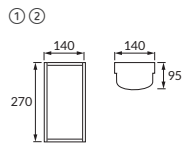

NORTON LED

GB: Hermetic fixture / DE: Hermetisches Gehäuse / RU: Герметичный светильник

① NORTON LED D 10W BLACK NW

② NORTON LED D 10W SILVER NW

③ NORTON LED L 10W BLACK NW

④ NORTON LED L 10W SILVER NW

Icon	Code	Model	Color	Beam Angle	Barcode
①	04036	NORTON LED D 10W BLACK NW	black / schwarz / черный	140°	5901477340369
②	04037	NORTON LED D 10W SILVER NW	silver / silber / серебряный		5901477340376
③	04038	NORTON LED L 10W BLACK NW	black / schwarz / черный	100°	5901477340383
④	04039	NORTON LED L 10W SILVER NW	silver / silber / серебряный		5901477340390