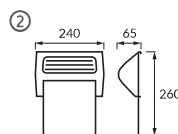

pl: Lampa solarna LED / cz: Solární lampa LED / sk: Solárna lampa LED

NUMERO LED / HOMER LED

STRÚHM

NUMERO LED 0,12W 6500K ①

HOMER LED 0,12W 6500K ②

Icon	Code	Model	Material	Color	Barcode
	01234	NUMERO LED 0,12W 6500K	chrom / chrom / chróm	zimnobiata / studená bílá / studená biela	5901477336157
	03616	HOMER LED 0,12W 6500K	chrom+biały / chrom+bílá / chróm+biela		5901477336164