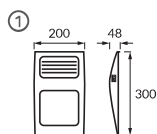

pl: Lampa solarna LED / cz: Solární lampa LED / sk: Solárna lampa LED

NUMERO LED / HOMER LED

STRÚHM

NUMERO LED 0,12W 6500K ①

HOMER LED 0,12W 6500K ②

Icon	Code	Model	Material	Color	Barcode
	01234	NUMERO LED 0,12W 6500K	chrom / chrom / chróm	zimnobiata / studená bílá / studená biela	5901477336157
	03616	HOMER LED 0,12W 6500K	chrom+biały / chrom+bílá / chróm+biela		5901477336164