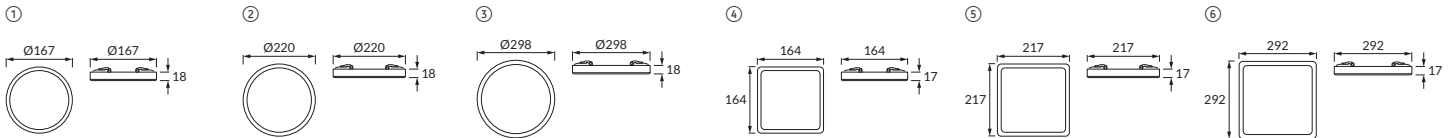

① OLGA LED C 12W WHITE CCT

② OLGA LED C 18W WHITE CCT

③ OLGA LED C 24W WHITE CCT

④ OLGA LED D 12W WHITE CCT

⑤ OLGA LED D 18W WHITE CCT

⑥ OLGA LED D 24W WHITE CCT

Comments / Kommentare / Комментарии

- GB:** surface and recessed installation
- DE:** Oberflächen- und Unterputzmontage
- RU:** поверхностный и утопленный монтаж

Material / Material / Материал

- GB:** plastic, polycarbonate PC
- DE:** Kunststoff, Polycarbonat PC
- RU:** пластмасса, поликарбонат PC

Comments / Kommentare / Комментарии

- GB:** white light adjustable (WW, NW, CW)
- DE:** weißes Licht einstellbar (WW, NW, CW)
- RU:** тон света регулируются (WW, NW, CW)