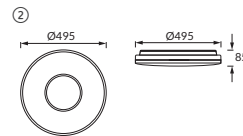

# OPERA LED C

GB: Ceiling SMD LED light fitting / DE: Plafond beleuchtung SMD LED / RU: Плафониера SMD LED

① OPERA LED C 24W 4000K

② OPERA LED C 48W 4000K

	01234	ABCDE					
①	03635	OPERA LED C 24W 4000K	24 W	1650 lm	white weiß	neutral white Neutralweiß	5901477336355
②	03636	OPERA LED C 48W 4000K	48 W	3200 lm	белый	нейтральный белый	5901477336362

**Material / Material / Материал**

GB: steel sheet, plastic  
DE: Stahlblech, Kunststoff  
RU: стальной лист, пластмасса