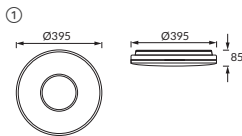

# OPERA LED C

GB: Ceiling SMD LED light fitting / DE: Plafond beleuchtung SMD LED / RU: Плафониера SMD LED

① OPERA LED C 24W 4000K

② OPERA LED C 48W 4000K

	01234	ABCDE					
①	03635	OPERA LED C 24W 4000K	24 W	1650 lm	white weiß	neutral white Neutralweiß	5901477336355
②	03636	OPERA LED C 48W 4000K	48 W	3200 lm	белый	нейтральный белый	5901477336362

**Material / Material / Материал**

GB: steel sheet, plastic  
DE: Stahlblech, Kunststoff  
RU: стальной лист, пластмасса