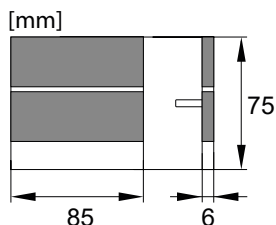

## OS1 STEPPER

LED STAIR LAMP  
LED TREPPENBELEUCHTUNG  
ПОДСВЕТКА ЛЕСТНИЦЫ  
LED OSVĚTLENÍ SCHODIŠTĚ

OS1-ST

OS1-GR

OS1-WH

OS1-CH

TR1-OS  
zasilacz do opraw schodowych

MATERIAŁ ► stal, tworzywo sztuczne  
MATERIAL ► steel, plastic  
MATERIAL ► stahl, kunststoff  
МАТЕРИАЛ ► сталь, пластмасса  
MATERIÁL ► ocel, plast

wbudowane źródła  
światła LED

szybkie łączenie oprawy  
z zasilaczem

przewód przyłącze-  
niowy oprawy

zaczep montażowy

montaż w puszcze  
instalacyjnej Ø60

kod

EAN

opakowanie