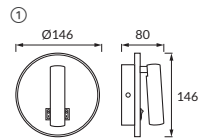

OTELLO LED

PL: Oprawa dekoracyjna SMD LED / CZ: Dekorační svítidlo SMD LED / SK: Dekoračné svietidlo SMD LED

STRÜHM

6W ciepłobiała
teplá bílá / teplá biela

neutralna biela
neutrální bílá / neutrálna biela 3W

① OTELLO LED C 6W+3W WHITE

6W ciepłobiała
teplá bílá / teplá biela

neutralna biela
neutrální bílá / neutrálna biela 3W

	01234	ABCDE			
①	03722	OTELLO LED C 6W+3W WHITE	biały bílá biela	ciepłobiała + neutralna biela teplá bílá + neutrální bílá teplá biela + neutrálna biela	5901477337222
②	03723	OTELLO LED D 6W+3W WHITE			5901477337239

Materiał / Material / Material
PL: odlew stopu aluminium, szkło akrylowe
CZ: odlitek z hliníkové slitiny, akrylové sklo
SK: odliatok z hliníkovej zliatiny, akrylátové sklo

Uwagi / Komentář / Komentáre
PL: 6W 3000K + 3W 4000K
CZ: 6W 3000K + 3W 4000K
SK: 6W 3000K + 3W 4000K