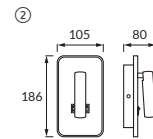

OTELLO LED

PL: Oprawa dekoracyjna SMD LED / CZ: Dekorační svítidlo SMD LED / SK: Dekoračné svietidlo SMD LED

STRÜHM

6W ciepłobiała
teplá bílá / teplá biela

neutralna biela
neutrální bílá / neutrálna biela 3W

① OTELLO LED C 6W+3W WHITE

6W ciepłobiała
teplá bílá / teplá biela

neutralna biela
neutrální bílá / neutrálna biela 3W

	01234	ABCDE			
①	03722	OTELLO LED C 6W+3W WHITE	biały bílá biela	ciepłobiała + neutralna biela teplá bílá + neutrální bílá teplá biela + neutrálna biela	5901477337222
②	03723	OTELLO LED D 6W+3W WHITE			5901477337239

Materiał / Material / Material
PL: odlew stopu aluminium, szkło akrylowe
CZ: odlitek z hliníkové slitiny, akrylové sklo
SK: odliatok z hliníkovej zliatiny, akrylátové sklo

Uwagi / Komentář / Komentáre
PL: 6W 3000K + 3W 4000K
CZ: 6W 3000K + 3W 4000K
SK: 6W 3000K + 3W 4000K