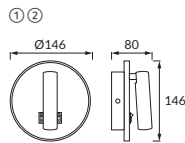

OTELLO LED

GB: Decorative SMD LED fitting / DE: SMD LED-Zierleuchte / RU: Декоративный светильник SMD LED

① OTELLO LED C 6W+3W WHITE

② OTELLO LED C 6W+3W BLACK

③ OTELLO LED D 6W+3W WHITE

④ OTELLO LED D 6W+3W BLACK

| Icon | Code | Model | Color | Light Output | Barcode |
|------|-------|--------------------------|--------------------------|--|---------------|
| ① | 03722 | OTELLO LED C 6W+3W WHITE | white / weiß / белый | | 5901477337222 |
| ② | 04030 | OTELLO LED C 6W+3W BLACK | black / schwarz / черный | warm white + neutral white Warmweiß + Neutralweiß теплый белый + нейтральный белый | 5901477340307 |
| ③ | 03723 | OTELLO LED D 6W+3W WHITE | white / weiß / белый | | 5901477337239 |
| ④ | 04031 | OTELLO LED D 6W+3W BLACK | black / schwarz / черный | | 5901477340314 |