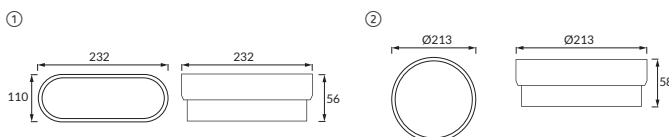

# PABLO LED

GB: Hermetic ceiling light fitting LED / DE: Plafond beleuchtung hermetisch LED / RU: Герметичный потолочный светильник LED

① PABLO LED L 12W 4500K

② PABLO LED C 12W 4500K

	01234	ABCDE			
①	03152	PABLO LED L 12W 4500K	dark grey dunkelgrau темно-серый	neutral white Neutralweiß нейтральный белый	5901477331527
②	03153	PABLO LED C 12W 4500K			5901477331534