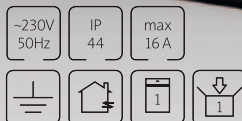

Obracający się uchwyt
zwijania bębna

Blokada
obrotu bębna

PB-HEAVY | 3x1,5mm² żółty

Przedłużacz bębnowy HAEVY LINE, 4x2p+Z, 2300 W, przewód H07RN-F

PB-HEAVY | 3x2,5mm² żółty

Przedłużacz bębnowy HAEVY LINE, 4x2p+Z, 3680 W, przewód H07RN-F