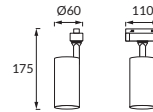

PIANO / LUTER

GB: Track lighting fitting / DE: Schienenleuchte / RU: Светильник предназначен к креплению на шине

① PIANO TRA GU10 SILVER/BLACK

② PIANO TRA GU10 GOLD/BLACK

③ LUTER TRA GU10 GOLD

① ②

③

Icon	Code	Model	Description	Barcode
①	04092	PIANO TRA GU10 SILVER/BLACK	silver + black / silber + schwarz / серебряный + черный	5901477340925
②	04091	PIANO TRA GU10 GOLD/BLACK	gold + black / gold + schwarz / золотой + черный	5901477340918
③	04093	LUTER TRA GU10 GOLD	gold / gold / золотой	5901477340932

Material / Material / Материал

GB: aluminium, plastic

DE: Aluminium, Kunststoff

RU: алюминий, пластмасса

PIANO DWL	44
PIANO SPT	139
PIANO WLL	139