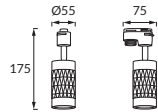

PIANO / LUTER

GB: Track lighting fitting / DE: Schienenleuchte / RU: Светильник предназначен к креплению на шине

① PIANO TRA GU10 SILVER/BLACK

② PIANO TRA GU10 GOLD/BLACK

③ LUTER TRA GU10 GOLD

① ②

③

Icon	Code	Model	Description	Barcode
①	04092	PIANO TRA GU10 SILVER/BLACK	silver + black / silber + schwarz / серебряный + черный	5901477340925
②	04091	PIANO TRA GU10 GOLD/BLACK	gold + black / gold + schwarz / золотой + черный	5901477340918
③	04093	LUTER TRA GU10 GOLD	gold / gold / золотой	5901477340932

Material / Material / Материал

GB: aluminium, plastic

DE: Aluminium, Kunststoff

RU: алюминий, пластмасса

PIANO DWL	44
PIANO SPT	139
PIANO WLL	139