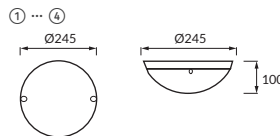

AQUA DOLUNAY

PL: Plafoniera hermetyczna / CZ: Hermetické stropní svítidlo / SK: Hermetické stropné svietidlo

HOROZ

③ ④

①	01234	ABCDE			
①	02941	AQUA DOLUNAY WHITE	biały / bílá / biela	×	5901477329418
②	02548	AQUA DOLUNAY BLACK	czarny / černá / čierna	×	5901477325489
③	02942	AQUA DOLUNAY WHITE S	biały / bílá / biela	✓	5901477329425
④	03076	AQUA DOLUNAY BLACK S	czarny / černá / čierna	MICRO	5901477330766

Materiał / Materiál / Material

PL: polipropylen, poliwęglan PC
CZ: polypropylen, polykarbonát PC
SK: polypropylén, polykarbonát PC

③ ④

Uwagi / Komentář / Komentáre

PL: kąt działania czujnika 360°
CZ: rozsah čidla pohybu 360°
SK: uhol činnosti pohybového čidla 360°

③ ④

Uwagi / Komentář / Komentáre

PL: zasięg wykrywania ruchu max 8m (<24°C)
CZ: maximální dosah čidla 8m (<24°C)
SK: maximálny dosah čidla 8m (<24°C)

③ ④

Uwagi / Komentář / Komentáre

PL: możliwość ustawienia poziomu natężenia oświetlenia otoczenia (3-2000lx), przy którym urządzenie pracuje
CZ: možnost nastavení úrovně osvětlení (3-2000lx), při němž zařízení pracuje
SK: možnosť nastavenia úrovne osvetlenia (3-2000lx), pri ktorom zariadenie pracuje

③ ④

Uwagi / Komentář / Komentáre

PL: regulacja czasu świecenia od 10s do 5min
CZ: možnost regulace doby svícení od 10s do 5min
SK: možnosť regulácie doby svietenia od 10s do 5min