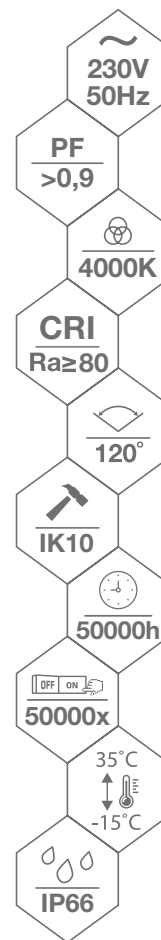

PLAFONIERA LED

LED CEILING LAMP
LED DECKENLEUCHTEN
СВЕТИЛЬНИК LED
PLAFONIÉRA LED

PSF707 DIANA

MATERIAŁ ► PC
MATERIAL ► PC
MATERIAL ► PC
МАТЕРІАЛ ► PC
MATERIAŁ ► PC

► PSF707-164

► PSF707-224

niski profil oprawy

mleczny klosz

zamknięte złącze przyłączeniowe

regulacja czujnika ruchu

poprzeczka ułatwiająca montaż

certyfikat PZH

				P_{ON}	P_{sb}		
kod	EAN	opakowanie	barwa światła [K]	moc w trybie włączenia [W]	moc w trybie czuwania [W]	strumień świetlny [lm] 100% / 20% (półcieni)	wbudowany czujnik ruchu
C36-PSF707-164	5900280939739	1/5	4000	16	-	1300	nie
C36-PSF707-224	5900280926715	1/5	4000	22	-	2000	nie
C36-PSF707-164-MD	5900280939746	1/5	4000	16	<0.5	1300 / 260	tak (mikrofalowy z f.półcienia)
C36-PSF707-224-MD	5900280924018	1/5	4000	22	<0.5	2000 / 400	tak (mikrofalowy z f.półcienia)