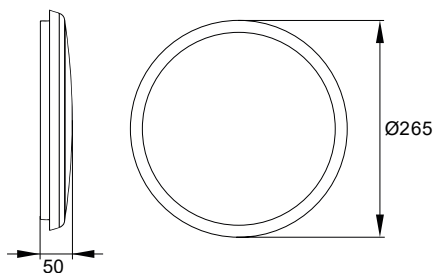

PLAFONIERA LED

LED CEILING LAMP
LED DECKENLEUCHTEN
СВЕТИЛЬНИК LED
PLAFONIÉRA LED

PSF707 DIANA

MATERIAŁ ► PC
MATERIAL ► PC
MATERIAL ► PC
МАТЕРІАЛ ► PC
MATERIAŁ ► PC

► PSF707-164

► PSF707-224

niski profil oprawy

mleczny klosz

zamknięte złącze przyłączeniowe

regulacja czujnika ruchu

poprzeczka ułatwiająca montaż

certyfikat PZH

				P_{ON}	P_{sb}		
kod	EAN	opakowanie	barwa światła [K]	moc w trybie włączenia [W]	moc w trybie czuwania [W]	strumień świetlny [lm] 100% / 20% (półcieni)	wbudowany czujnik ruchu
C36-PSF707-164	5900280939739	1/5	4000	16	-	1300	nie
C36-PSF707-224	5900280926715	1/5	4000	22	-	2000	nie
C36-PSF707-164-MD	5900280939746	1/5	4000	16	<0.5	1300 / 260	tak (mikrofalowy z f.półcienia)
C36-PSF707-224-MD	5900280924018	1/5	4000	22	<0.5	2000 / 400	tak (mikrofalowy z f.półcienia)