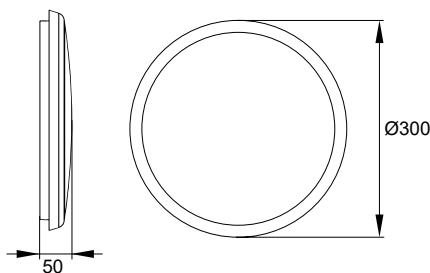

PLAFONIERA LED

LED CEILING LAMP
LED DECKENLEUCHTEN
СВЕТИЛЬНИК LED
PLAFONIÉRA LED

PSF707 DIANA

MATERIAŁ ► PC
MATERIAL ► PC
MATERIAL ► PC
МАТЕРІАЛ ► PC
MATERIAŁ ► PC

► PSF707-164

► PSF707-224

niski profil oprawy

mleczny klosz

zamknięte złącze przyłączeniowe

regulacja czujnika ruchu

poprzeczka ułatwiająca montaż

certyfikat PZH

				P_{ON}	P_{sb}		
kod	EAN	opakowanie	barwa światła [K]	moc w trybie włączenia [W]	moc w trybie czuwania [W]	strumień świetlny [lm] 100% / 20% (półcieni)	wbudowany czujnik ruchu
C36-PSF707-164	5900280939739	1/5	4000	16	-	1300	nie
C36-PSF707-224	5900280926715	1/5	4000	22	-	2000	nie
C36-PSF707-164-MD	5900280939746	1/5	4000	16	<0.5	1300 / 260	tak (mikrofalowy z f.półcienia)
C36-PSF707-224-MD	5900280924018	1/5	4000	22	<0.5	2000 / 400	tak (mikrofalowy z f.półcienia)