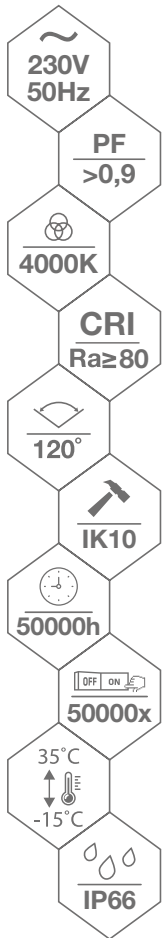

PSF706 KATIA

LED CEILING LAMP
LED DECKENLEUCHTEN
СВЕТИЛЬНИК LED
PLAFONIÉRA LED

MATERIAŁ ► PC
MATERIAL ► PC
MATERIAL ► PC
МАТЕРІАЛ ► PC
MATERIÁL ► PC

mleczny klosz

podłączenie zasilania

zawias oprawy

dławnica
zapewniająca
IP66

poprzeczka zapewniająca
łatwy montaż

kod

EAN

opakowanie

barwa światła [K]

moc w trybie
włączenia / półcienia [W]

moc w trybie czuwania
[W]

strumień świetlny [lm]
100% / 20% (półcień)

wbudowany czujnik
ruchu

C36-PSF706-164

5900280923509

1/5

4000

16

-

1300

nie

C36-PSF706-224

5900280939722

1/5

4000

22

-

2000