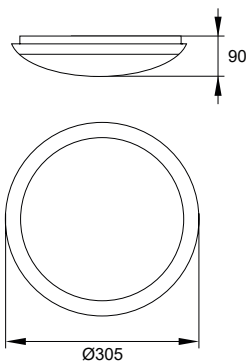

kod

EAN

opakowanie

barwa światła [K]

moc w trybie
włączenia / półcienia [W]

moc w trybie czuwania
[W]

strumień świetlny [lm]
100% / 20% (półcień)

wbudowany czujnik
ruchu

C36-PSF706-164

5900280923509

1/5

4000

16

-

1300

nie

C36-PSF706-224

5900280939722

1/5

4000

22

-

2000

nie

C36-PSF706-164-MD

5900280918475

1/5

4000

16 / 3.5

<0.5

1300 / 250

tak (mikrofalowy z
funkcją półcienia)

C36-PSF706-224-MD

5900280921086

1/5

4000

22 / 4.4

<0.5

2000 / 400

tak (mikrofalowy z
funkcją półcienia)