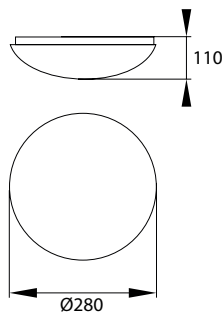

ST72 TAZAN

E27 CELLING LAMP
E27 DECKENLEUCHTEN
СВЕТИЛЬНИК E27
PLAFONIÉRA E27

ST72-140G
MATERIAŁ ► PC, klosz: szkło
MATERIAL ► PC, lamp cover: glass
MATERIAL ► PC, schirm: glas
МАТЕРИАЛ ► PC, колпак: стекло
MATERIAL ► PC, stínidlo: sklo

ST72-125P
PC, klosz: PMMA
PC, lamp cover: PMMA
PC, schirm: PMMA
PC, колпак: PMMA
PC, stínidlo: PMMA

► ST72-P

kod

C38-ST72-140G-MS
C38-ST72-125P-MS

EAN

5900280904744
5900280904737

opakowanie

1/5
1/5

P

max. moc źródła [W]*

max. 1x 60W LED, A60
max. 1x 25W LED, A60

P_{sb}

moc w trybie czuwania [W]

<0.5
<0.5

wbudowany czujnik ruchu

tak (mikrofalowy)
tak (mikrofalowy)

*Brak źródła światła w zestawie