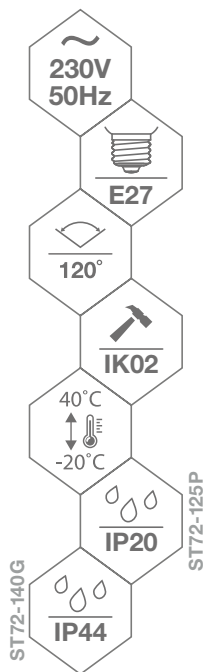

ST72 TAZAN

E27 CELLING LAMP
E27 DECKENLEUCHTEN
СВЕТИЛЬНИК E27
PLAFONIÉRA E27

ST72-140G
MATERIAŁ ► PC, klosz: szkło
MATERIAL ► PC, lamp cover: glass
MATERIAL ► PC, schirm: glas
МАТЕРИАЛ ► PC, колпак: стекло
MATERIAL ► PC, stínidlo: sklo

ST72-125P
PC, klosz: PMMA
PC, lamp cover: PMMA
PC, schirm: PMMA
PC, колпак: PMMA
PC, stínidlo: PMMA

► ST72-G

► ST72-P

ST72-140G
szklany, mleczny klosz

ST72-125P
mleczny klosz z tworzywa sztucznego

złącze przyłączeniowe

regulacja czujnika ruchu

stalowy odbłyśnik

kod

C38-ST72-140G-MS
C38-ST72-125P-MS

EAN

5900280904744
5900280904737

opakowanie

1/5
1/5