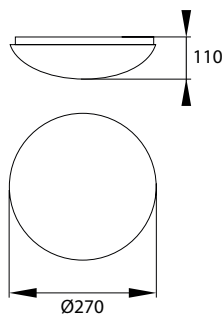

ST72-140G
MATERIAŁ ► PC, klosz: szkło
MATERIAL ► PC, lamp cover: glass
MATERIAL ► PC, schirm: glas
МАТЕРИАЛ ► PC, колпак: стекло
MATERIAL ► PC, stínidlo: sklo

ST72-125P
PC, klosz: PMMA
PC, lamp cover: PMMA
PC, schirm: PMMA
PC, колпак: PMMA
PC, stínidlo: PMMA

► ST72-G