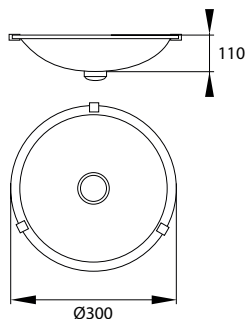

ST75, ST78 TAZAN

E27 CEILING LAMP
E27 DECKENLEUCHTEN
СВЕТИЛЬНИК E27
PLAFONIÉRA E27

ST78-240G-PIR

ST75-240G-PIR

MATERIAŁ ▶ stal, klosz: szkło
MATERIAL ▶ steel, lamp cover: glass
MATERIAL ▶ stahl, schirm: glas
МАТЕРИАЛ ▶ сталь, колпак: стекло
MATERIÁL ▶ ocel, stínidlo: sklo

▶ ST78

▶ ST75

ST75-PIR
czujnik ruchu na
podczerveń

ST75-PIR
wnętrze oprawy

ST78-PIR złącze
przyłączeniowe

kod

C38-ST78-240G-PIR
C38-ST75-240G-PIR

EAN

5908311363454
5908311363461

opakowanie

1/5
1/5

P

max. moc źródła [W]*

1x 20W LED, A60
1x 20W LED, A60

P_{sb}

moc w trybie czuwania [W]