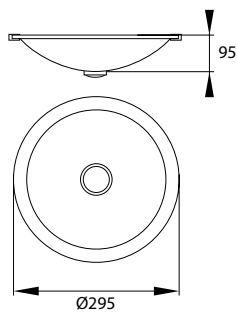

ST75, ST78 TAZAN

E27 CEILING LAMP
E27 DECKENLEUCHTEN
СВЕТИЛЬНИК E27
PLAFONIÉRA E27

ST78-240G-PIR

ST75-240G-PIR

MATERIAŁ ▶ stal, klosz: szkło
MATERIAL ▶ steel, lamp cover: glass
MATERIAL ▶ stahl, schirm: glas
МАТЕРИАЛ ▶ сталь, колпак: стекло
MATERIÁL ▶ ocel, stínidlo: sklo

▶ ST78

▶ ST75

ST75-PIR
czujnik ruchu na
podczerveń

ST75-PIR
wnętrze oprawy

ST78-PIR złącze
przyłączeniowe

kod

C38-ST78-240G-PIR
C38-ST75-240G-PIR

EAN

5908311363454
5908311363461

opakowanie

1/5
1/5

P

max. moc źródła [W]*

1x 20W LED, A60
1x 20W LED, A60

P_{sb}

moc w trybie czuwania [W]