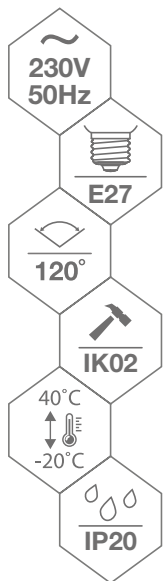

ST75, ST78 TAZAN

E27 CEILING LAMP
E27 DECKENLEUCHTEN
СВЕТИЛЬНИК E27
PLAFONIÉRA E27

ST78-240G-PIR

ST75-240G-PIR

MATERIAŁ ▶ stal, klosz: szkło
MATERIAL ▶ steel, lamp cover: glass
MATERIAL ▶ stahl, schirm: glas
МАТЕРИАЛ ▶ сталь, колпак: стекло
MATERIÁL ▶ ocel, stínidlo: sklo

▶ ST78

▶ ST75

ST75-PIR
czujnik ruchu na
podczerveń

ST75-PIR
wnętrze oprawy

ST78-PIR złącze
przyłączeniowe

kod

C38-ST78-240G-PIR
C38-ST75-240G-PIR

EAN

5908311363454
5908311363461

opakowanie

1/5
1/5

P

max. moc źródła [W]*

1x 20W LED, A60
1x 20W LED, A60

P_{sb}

moc w trybie czuwania [W]