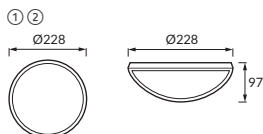

④ AQUA OPAQUE BLACK

⑥ AQUA WALL FIXTURE BLACK

Icon	Code	Model Name	Power	Color	IP	Barcode
①	02259	AQUA ECO WHITE	max 60 W	biały / bílá / biela	65	5901477322594
②	02260	AQUA ECO BLACK		czarny / černá / čierna		5901477322600
③	02631	AQUA OPAQUE WHITE	max 15 W	biały / bílá / biela	54	5901477326318
④	02632	AQUA OPAQUE BLACK		czarny / černá / čierna		5901477326325
⑤	02371	AQUA WALL FIXTURE WHITE	max 26 W	biały / bílá / biela	54	5901477323713
⑥	02372	AQUA WALL FIXTURE BLACK		czarny / černá / čierna		5901477323720