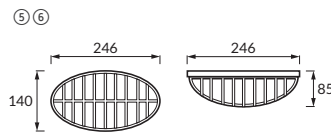

④ AQUA OPAQUE BLACK

⑥ AQUA WALL FIXTURE BLACK

Icon	Code	Model Name	Power	Color	IP	Barcode
①	02259	AQUA ECO WHITE	max 60 W	biały / bílá / biela	65	5901477322594
②	02260	AQUA ECO BLACK		czarny / černá / čierna		5901477322600
③	02631	AQUA OPAQUE WHITE	max 15 W	biały / bílá / biela	54	5901477326318
④	02632	AQUA OPAQUE BLACK		czarny / černá / čierna		5901477326325
⑤	02371	AQUA WALL FIXTURE WHITE	max 26 W	biały / bílá / biela	54	5901477323713
⑥	02372	AQUA WALL FIXTURE BLACK		czarny / černá / čierna		5901477323720