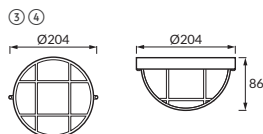

④ AQUA OPAQUE BLACK

⑥ AQUA WALL FIXTURE BLACK

Icon	Code	Model Name	Power	Color	IP	Barcode
①	02259	AQUA ECO WHITE	max 60 W	biały / bílá / biela	65	5901477322594
②	02260	AQUA ECO BLACK		czarny / černá / čierna		5901477322600
③	02631	AQUA OPAQUE WHITE	max 15 W	biały / bílá / biela	54	5901477326318
④	02632	AQUA OPAQUE BLACK		czarny / černá / čierna		5901477326325
⑤	02371	AQUA WALL FIXTURE WHITE	max 26 W	biały / bílá / biela	54	5901477323713
⑥	02372	AQUA WALL FIXTURE BLACK		czarny / černá / čierna		5901477323720