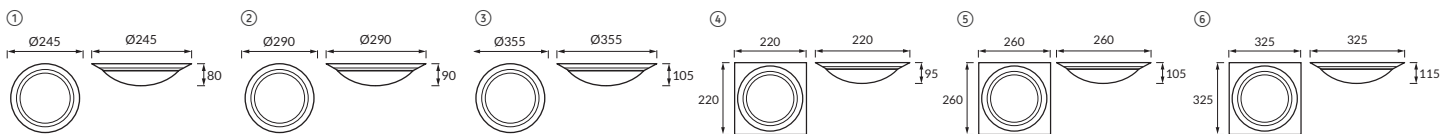

① ILGAZ-1 HL634S CHROME+MATCHR

② ILGAZ-2 HL634M CHROME+MATCHR

③ ILGAZ-3 HL634B CHROME+MATCHR

④ KONAK-1 HL635S CHROME+MATCHR

⑤ KONAK-2 HL635M CHROME+MATCHR

⑥ KONAK-3 HL635B CHROME+MATCHR

| Icon | Code | Model Name | Power | Material | Barcode |
|------|-------|--------------------------------|--------------|--|---------------|
| ① | 00617 | ILGAZ-1 HL634S CHROME+ MATCHR | max 60 W | chrom + matowy chrom chrom + matný chrom chróm + matný chróm | 5901477306174 |
| ② | 00618 | ILGAZ-2 HL634M CHROME + MATCHR | | | 5901477306181 |
| ③ | 00620 | ILGAZ-3 HL634B CHROME + MATCHR | 2 x max 60 W | | 5901477306204 |
| ④ | 00621 | KONAK-1 HL635S CHROME + MATCHR | max 60 W | | 5901477306211 |
| ⑤ | 00622 | KONAK-2 HL635M CHROME + MATCHR | | | 5901477306228 |
| ⑥ | 00624 | KONAK-3 HL635B CHROME + MATCHR | 2 x max 60 W | | 5901477306242 |