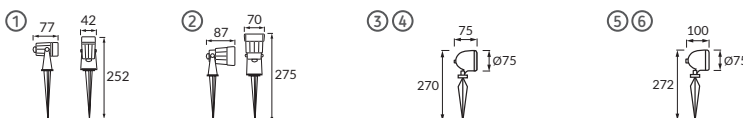

# PLANT LED / HL283L / SAFRANS

STRÜHM H010Z

1	01234	ABCDE						Tc (K)			
1	03129	PLANT LED 3W BLACK 4500K	COB LED	3 W	180 lm	czarny / černá / čierna	neutralna biela neutrální bílá neutrálna biela	4500 K	60°		5901477331299
2	03130	PLANT LED 5W BLACK 4500K		5 W	350 lm						8901477331305
3	02535	HL283L WHITE	9 SMD LED	3,5 W	240 lm	biały / bílá / biela	zimnobiała studená bílá studená biela	6500 K	90°		5901477325359
4	02534	HL283L BLACK				czarny / černá / čierna					5901477325342
5	02742	SAFRAN-5 HL281L WHITE	15 SMD LED	5 W	409 lm	biały / bílá / biela					5901477327421
6	02741	SAFRAN-5 HL281L BLACK				czarny / černá / čierna					5901477327414

1 2	Materiał / Materiál / Material
PL:	odlew stopu aluminium
CZ:	odlitek z hliníkové slitiny
SK:	odlitek z hliníkové slitiny

3 6	Materiał / Materiál / Material
PL:	tworzywo sztuczne
CZ:	plast
SK:	plast